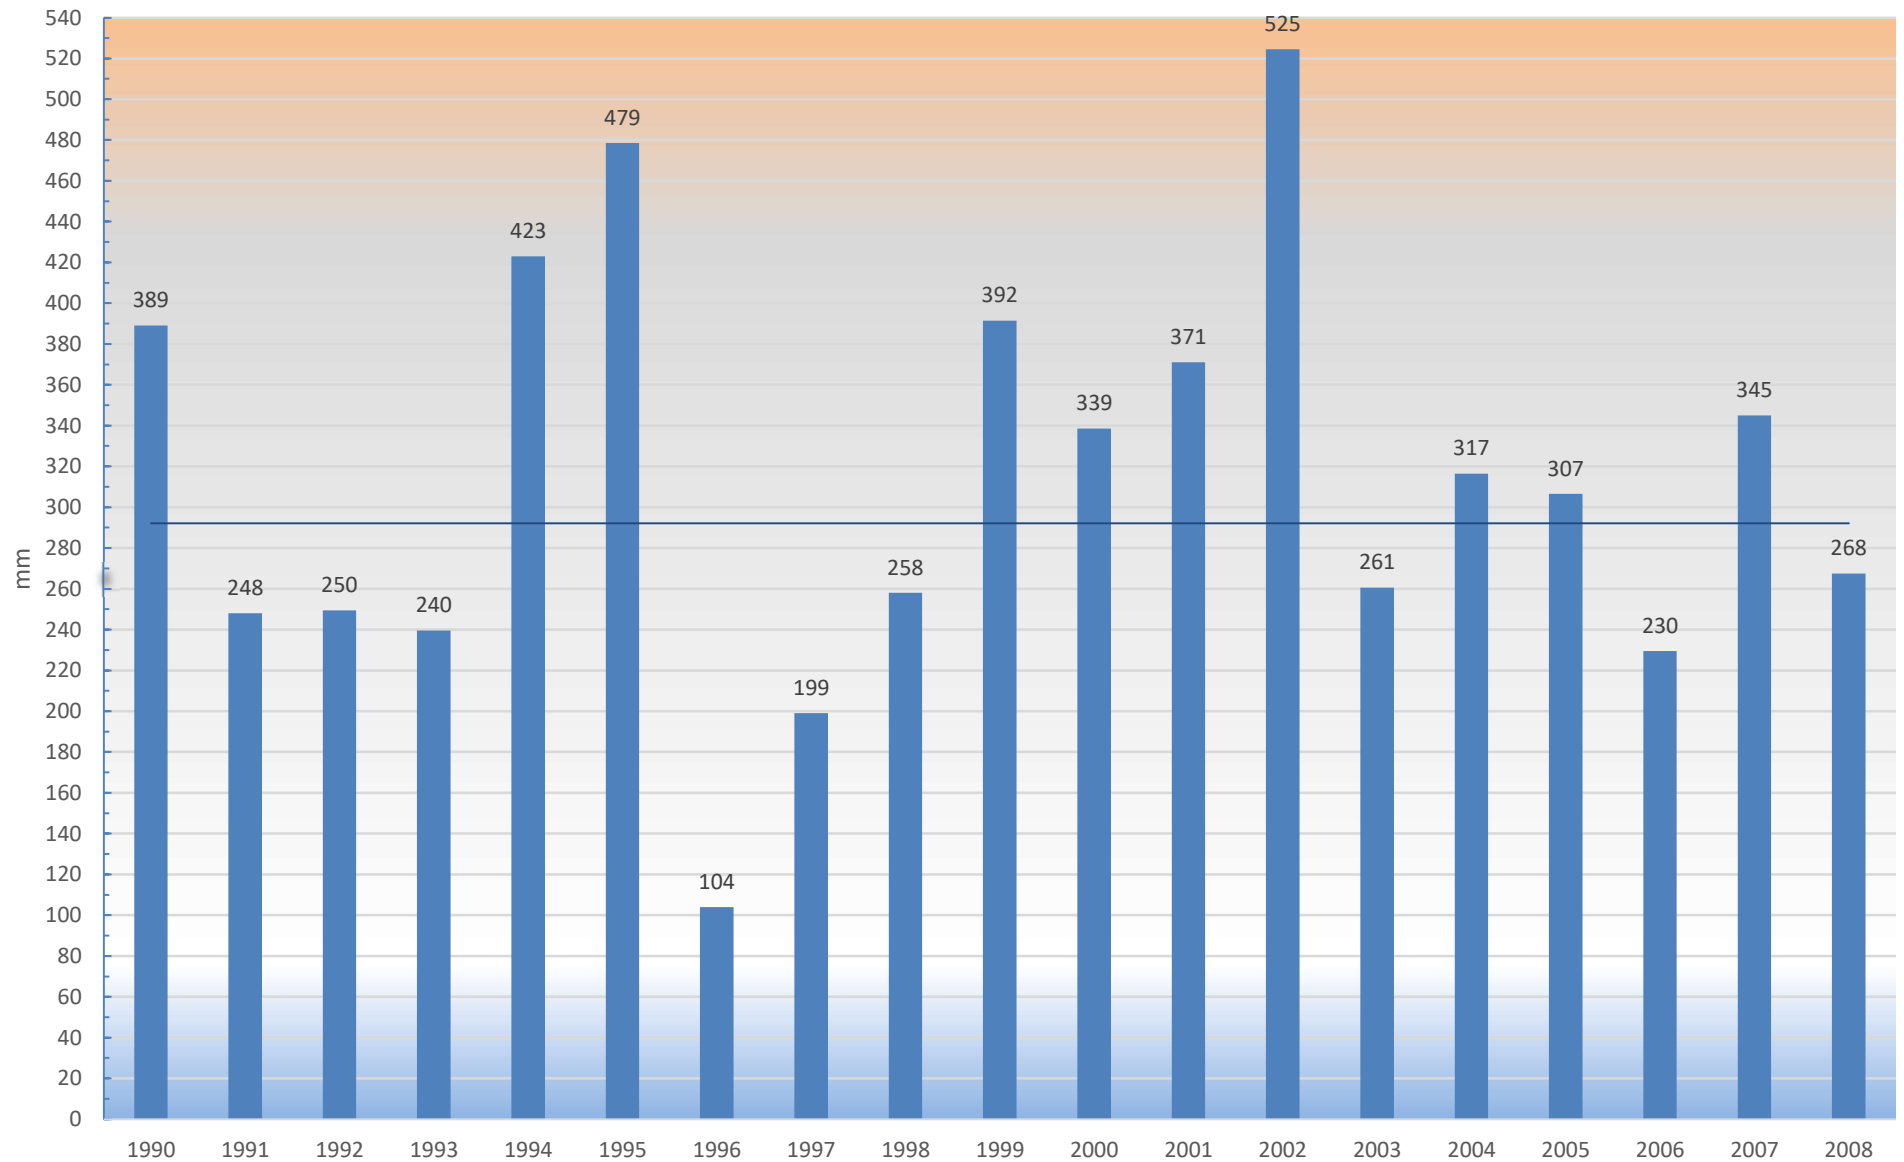

Winter= Dez. Vorjahr + Jan. u. Feb. lfd. Jahr

## Winterniederschläge

© [www.schneifelwetter.de](http://www.schneifelwetter.de)

Winterniederschläge Ø 1994-2023: 292,1 mm