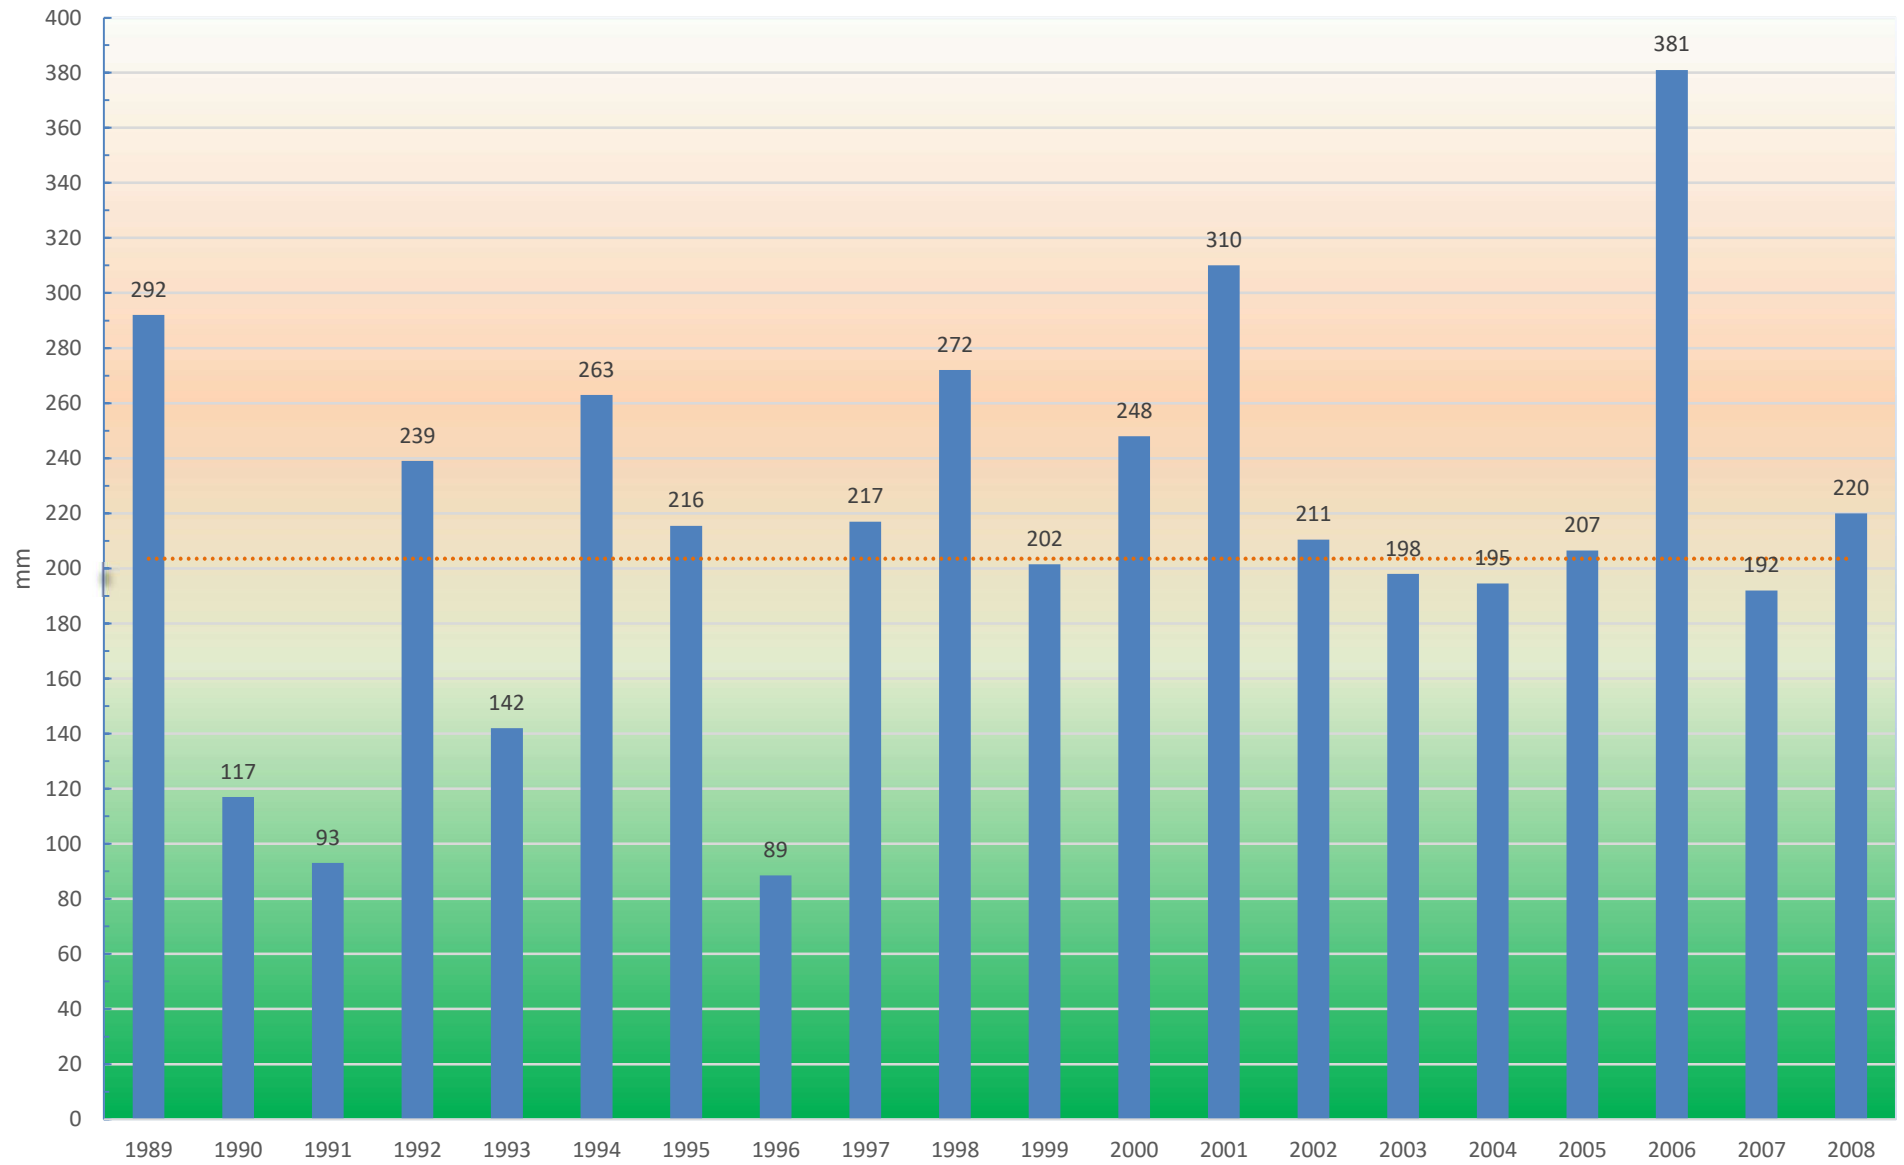

Frühlingsniederschläge

© www.schneifelwetter.de

Frühlingsniederschläge ø 1994-2023 203,6 mm

© www.schneifelwetter.de