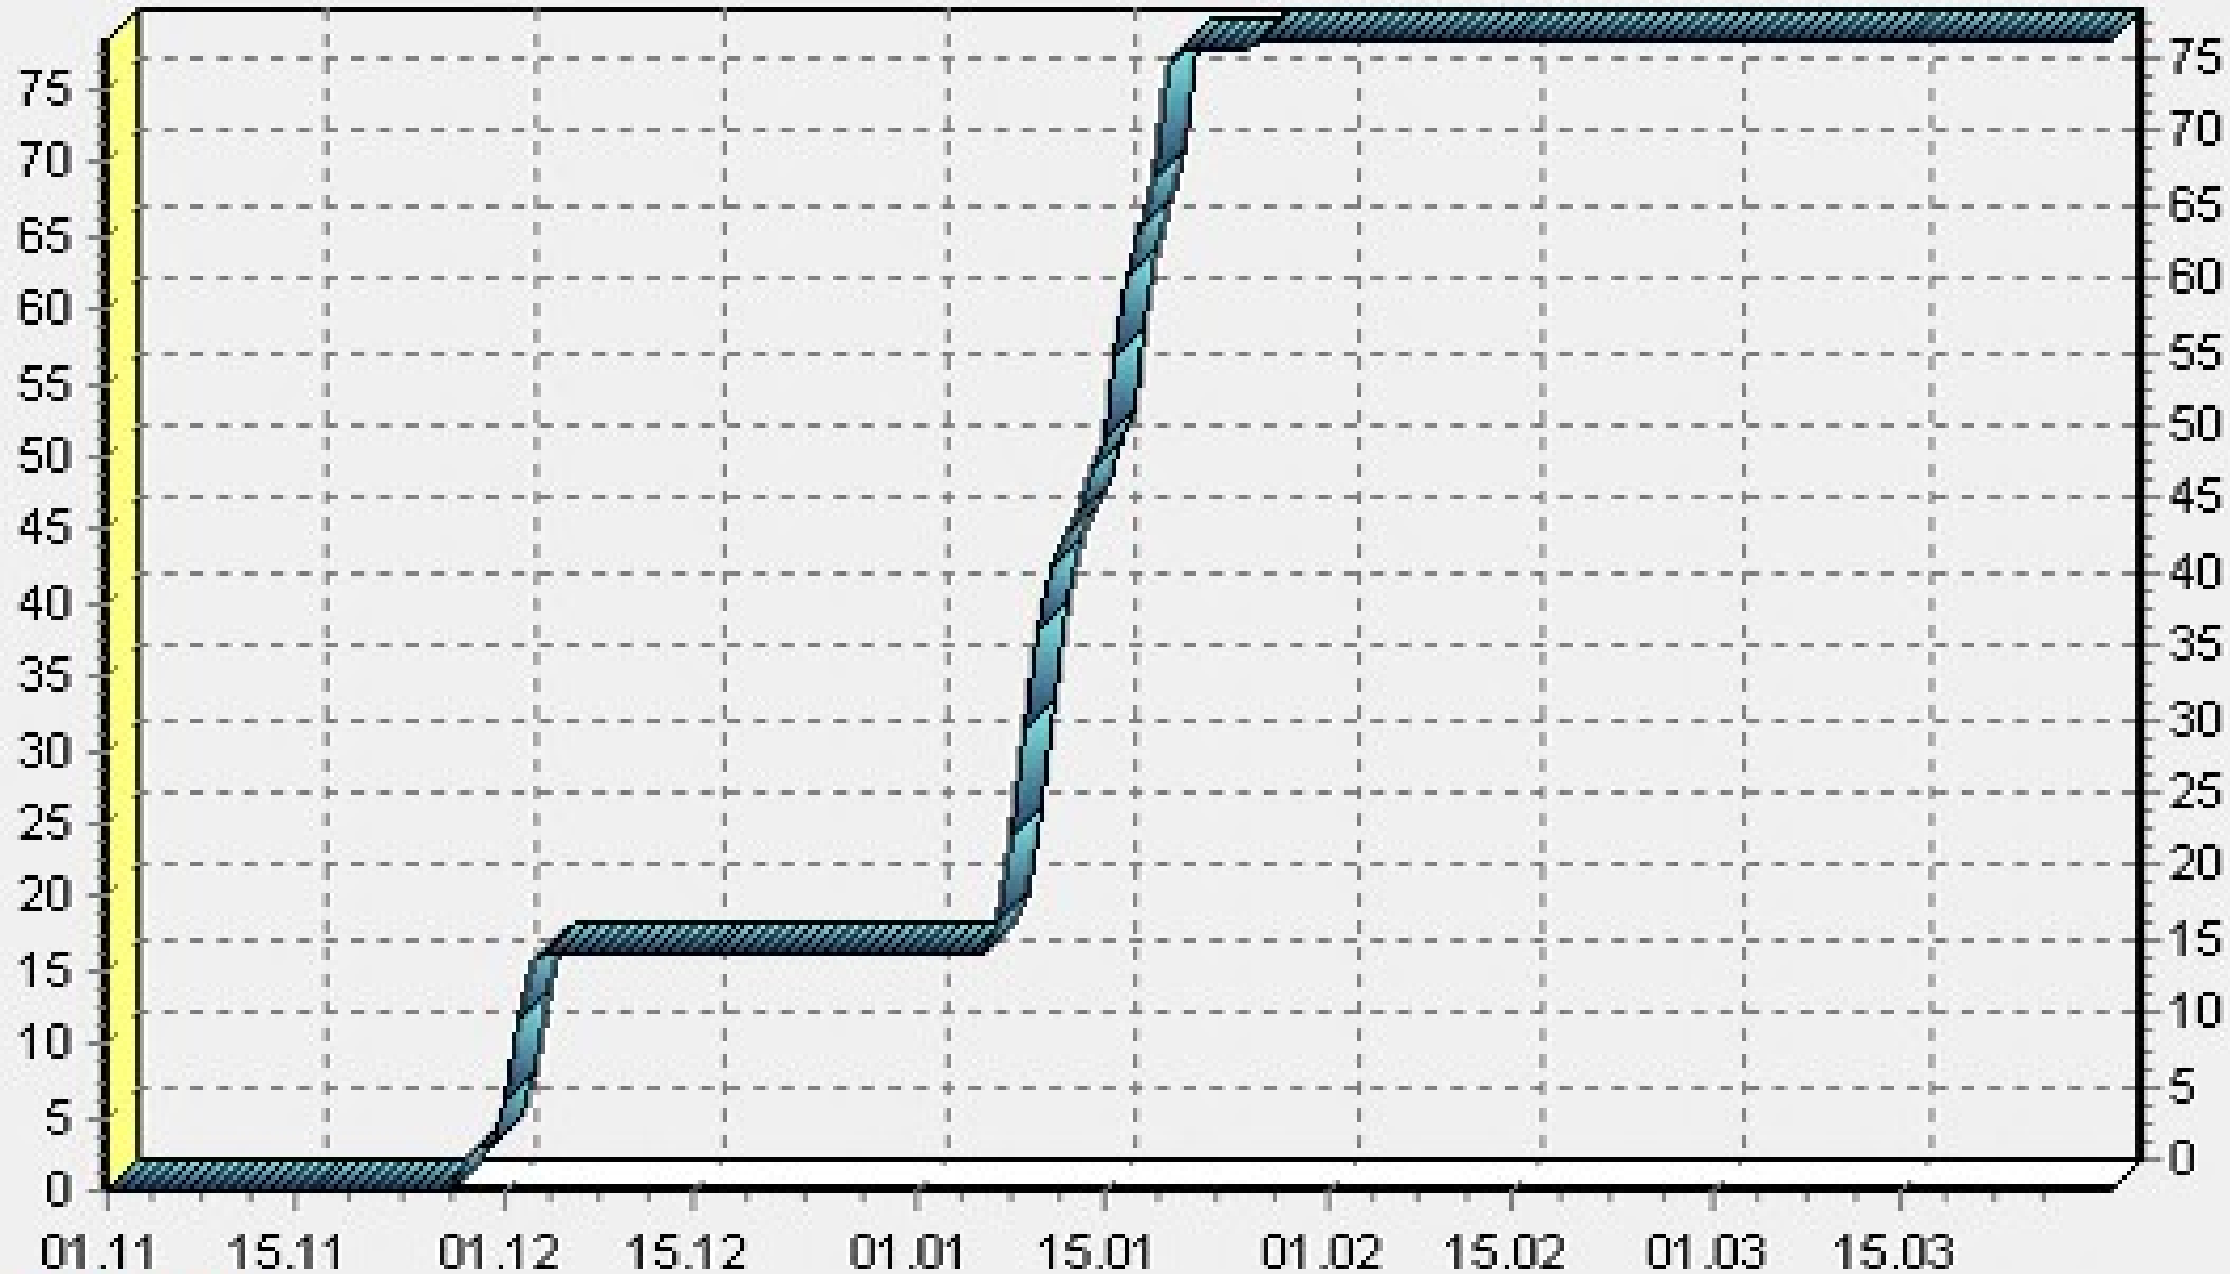

Kältesumme 2024 (78.4)

Winter 2023/24: Kältesumme (Nov.-Mrz.) 78,4 = milder Winter (Vorjahr: 105,4)

Kältesumme

2024 2023