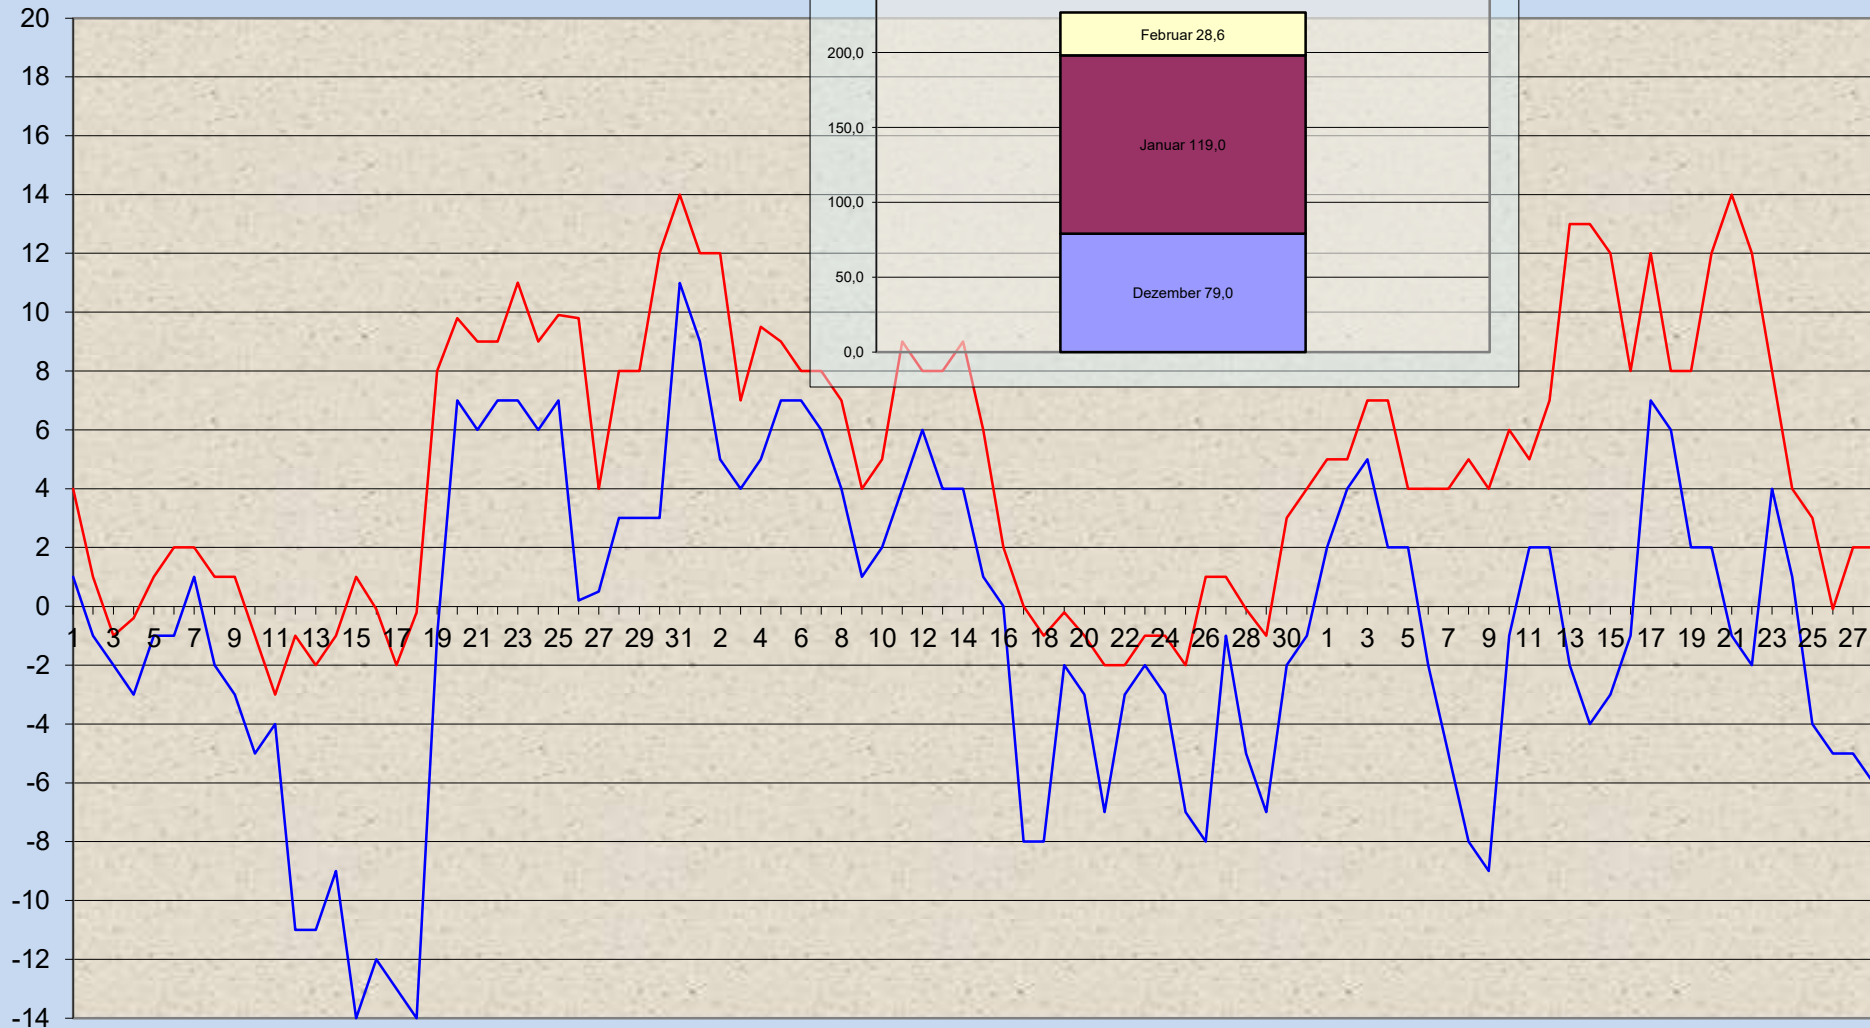

# Winter 2022/23

4,9 °C / -0,7 °C

© [www.schneifelwetter.de](http://www.schneifelwetter.de)

Dezember

Januar

Februar