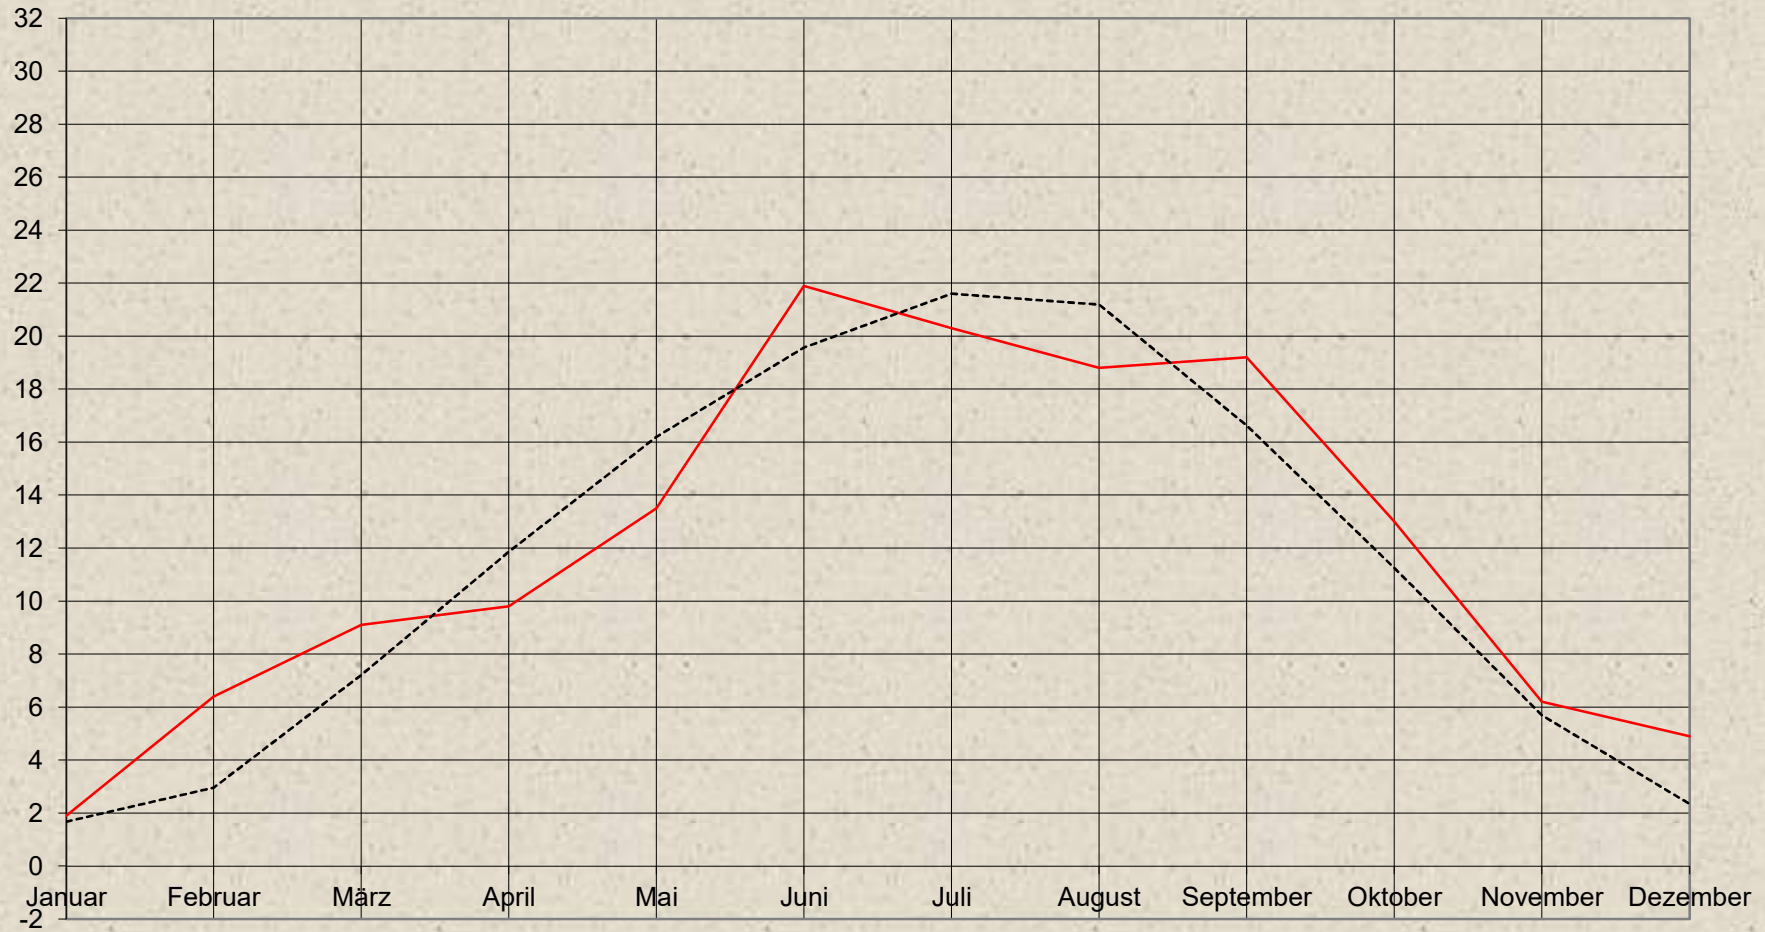

Temperaturvergleich 2021

2021: 12,11 °C
Schnitt: 11,59 °C
(1991-2020)

© www.schneifelwetter.de

— 2021 - - - - Durchschnitt