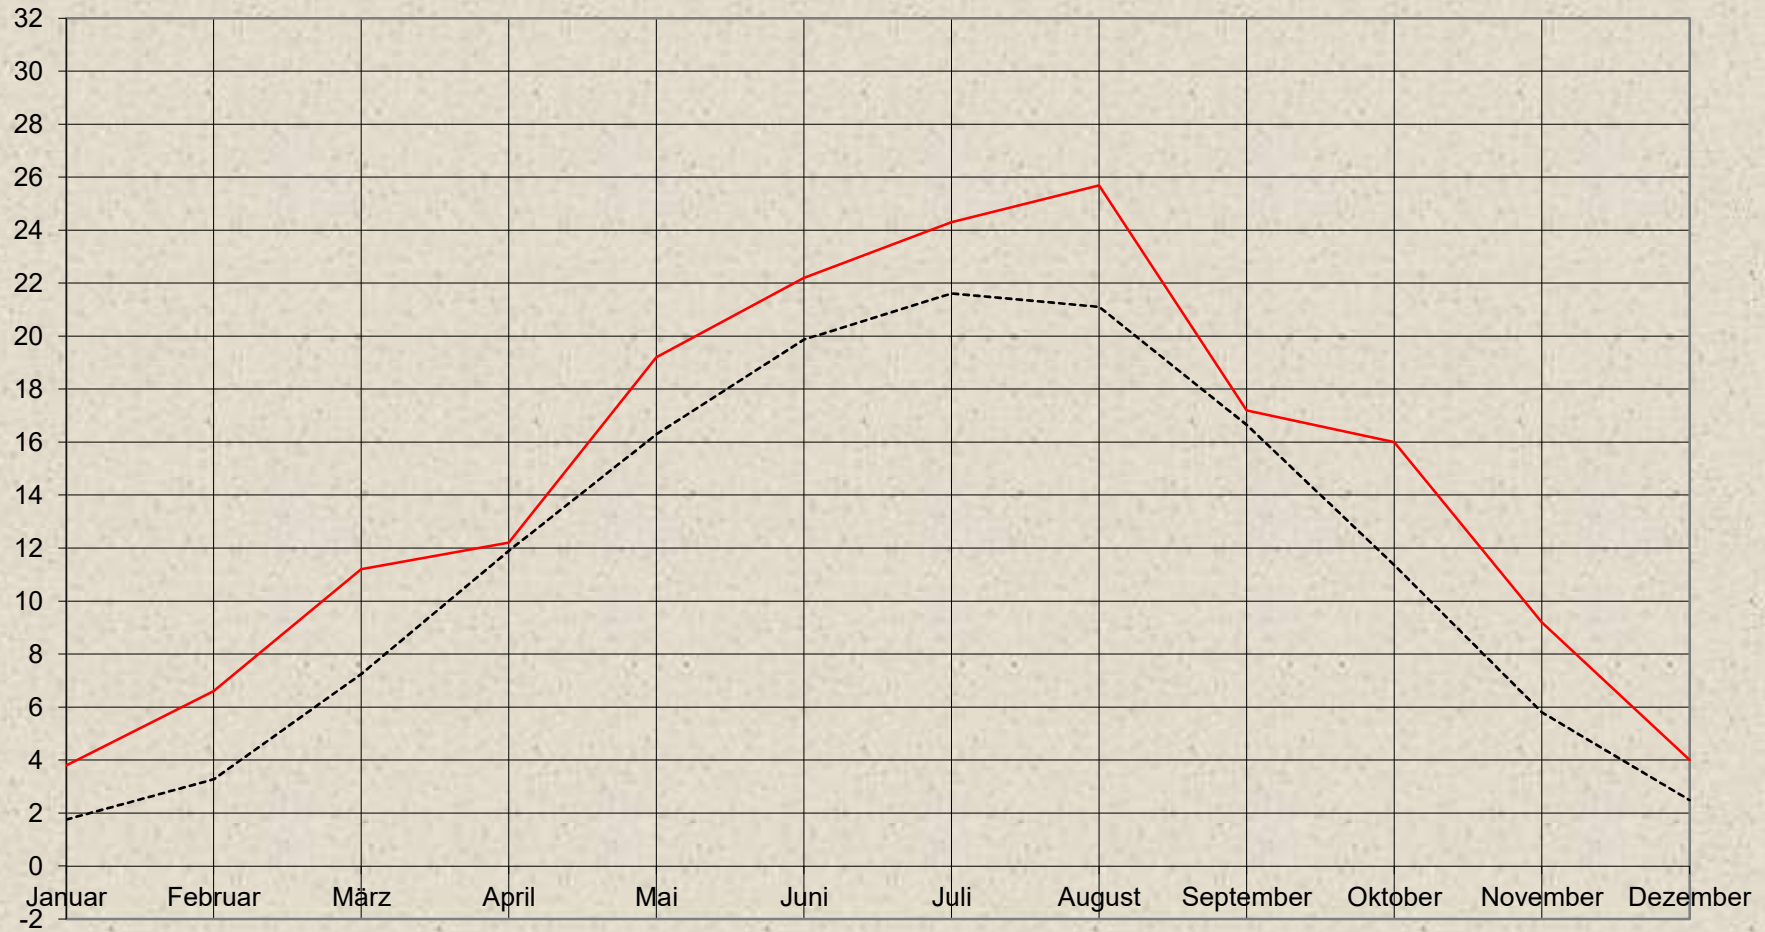

# Temperaturvergleich 2022

2022: 14,34 °C  
Schnitt: 11,59 °C  
(1992-2021)

© [www.schneifelwetter.de](http://www.schneifelwetter.de)

— 2022    - - - - Durchschnitt