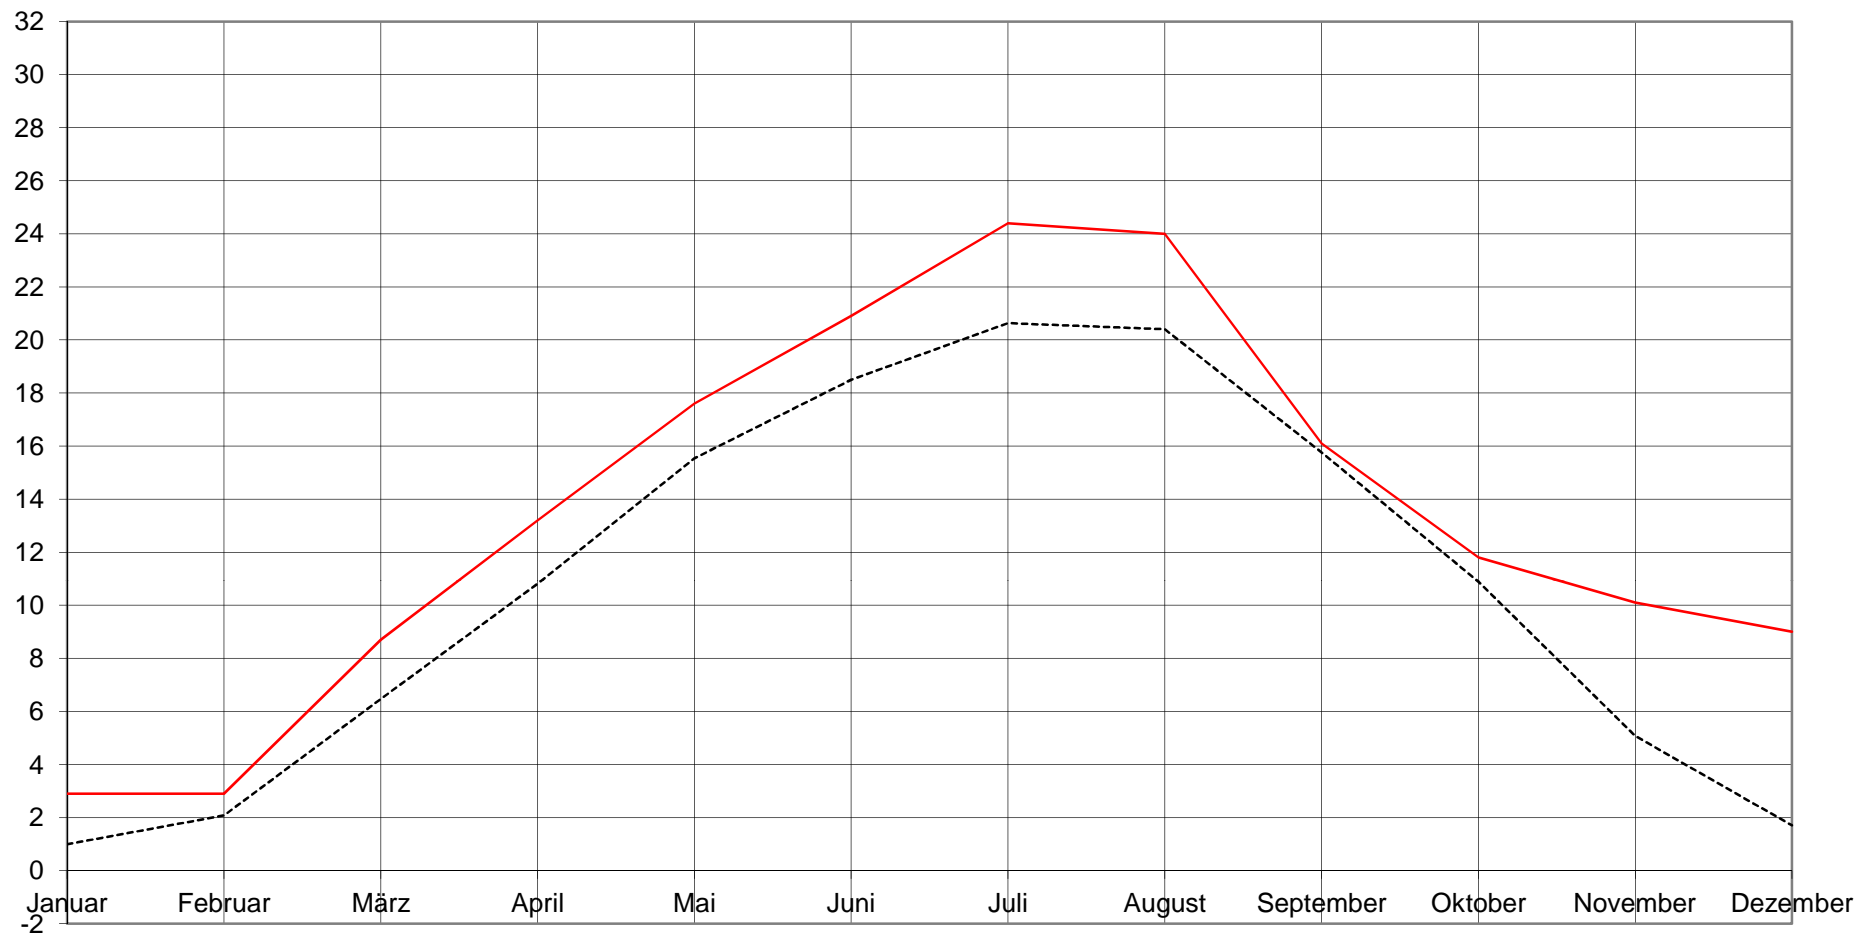

Temperaturvergleich 2015

2015: 13,49 °C
Schnitt: 10,79 °C
(1986-2015)

— 2015 - - - - Durchschnitt