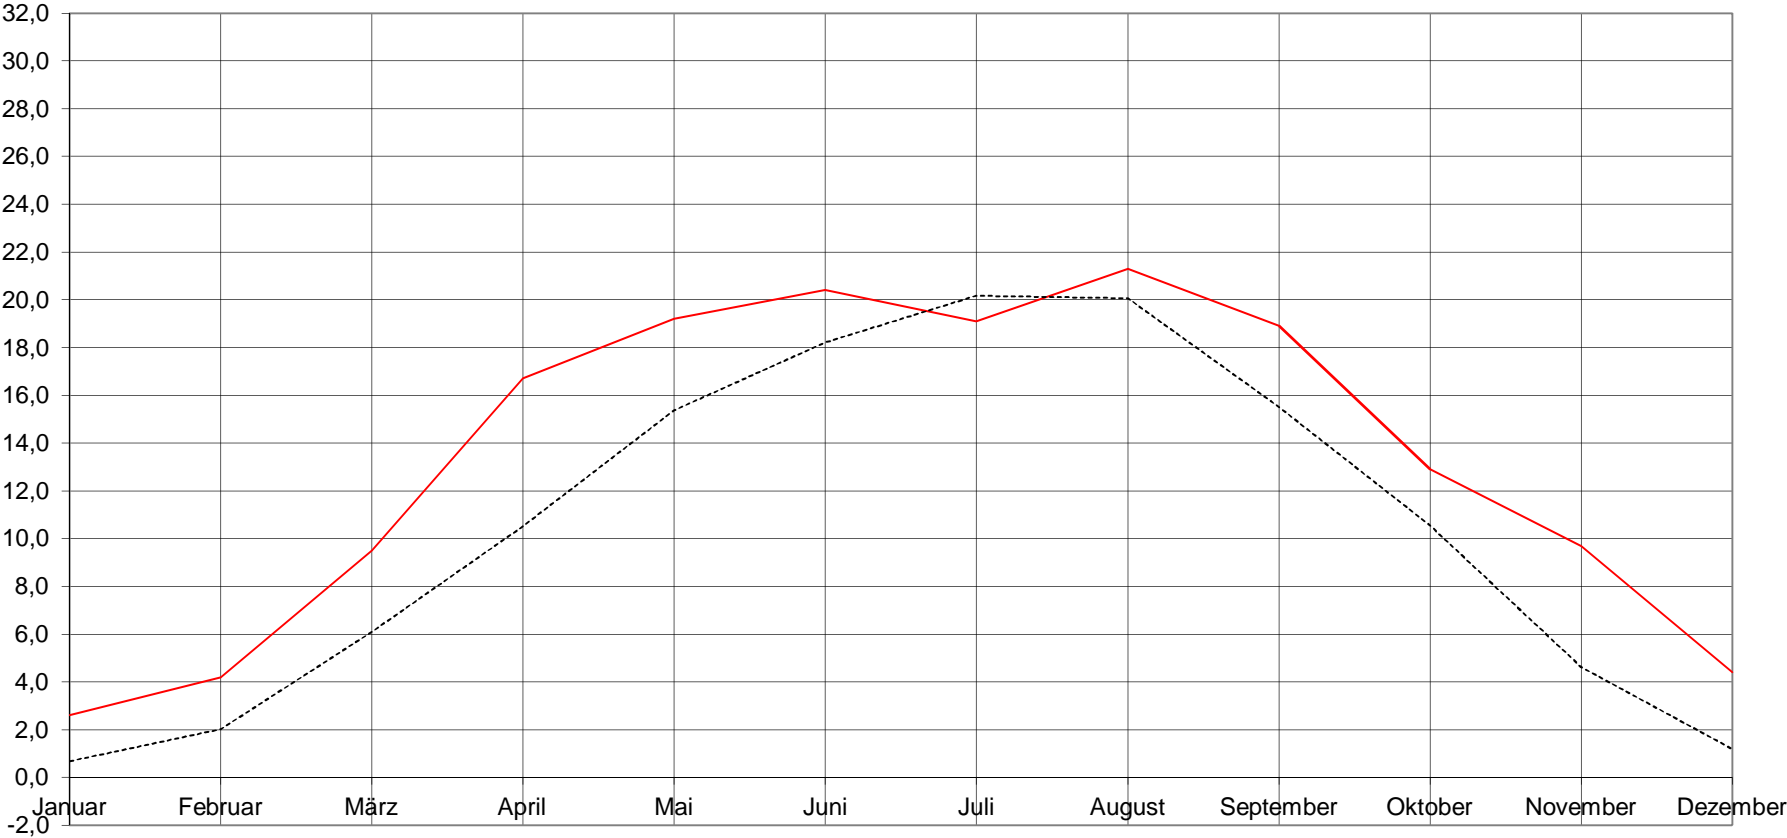

Temperaturvergleich 2011

2011: 13,3 °C
Schnitt: 10,44 °C
(1986-2011)

— 2011 - - - - Durchschnitt