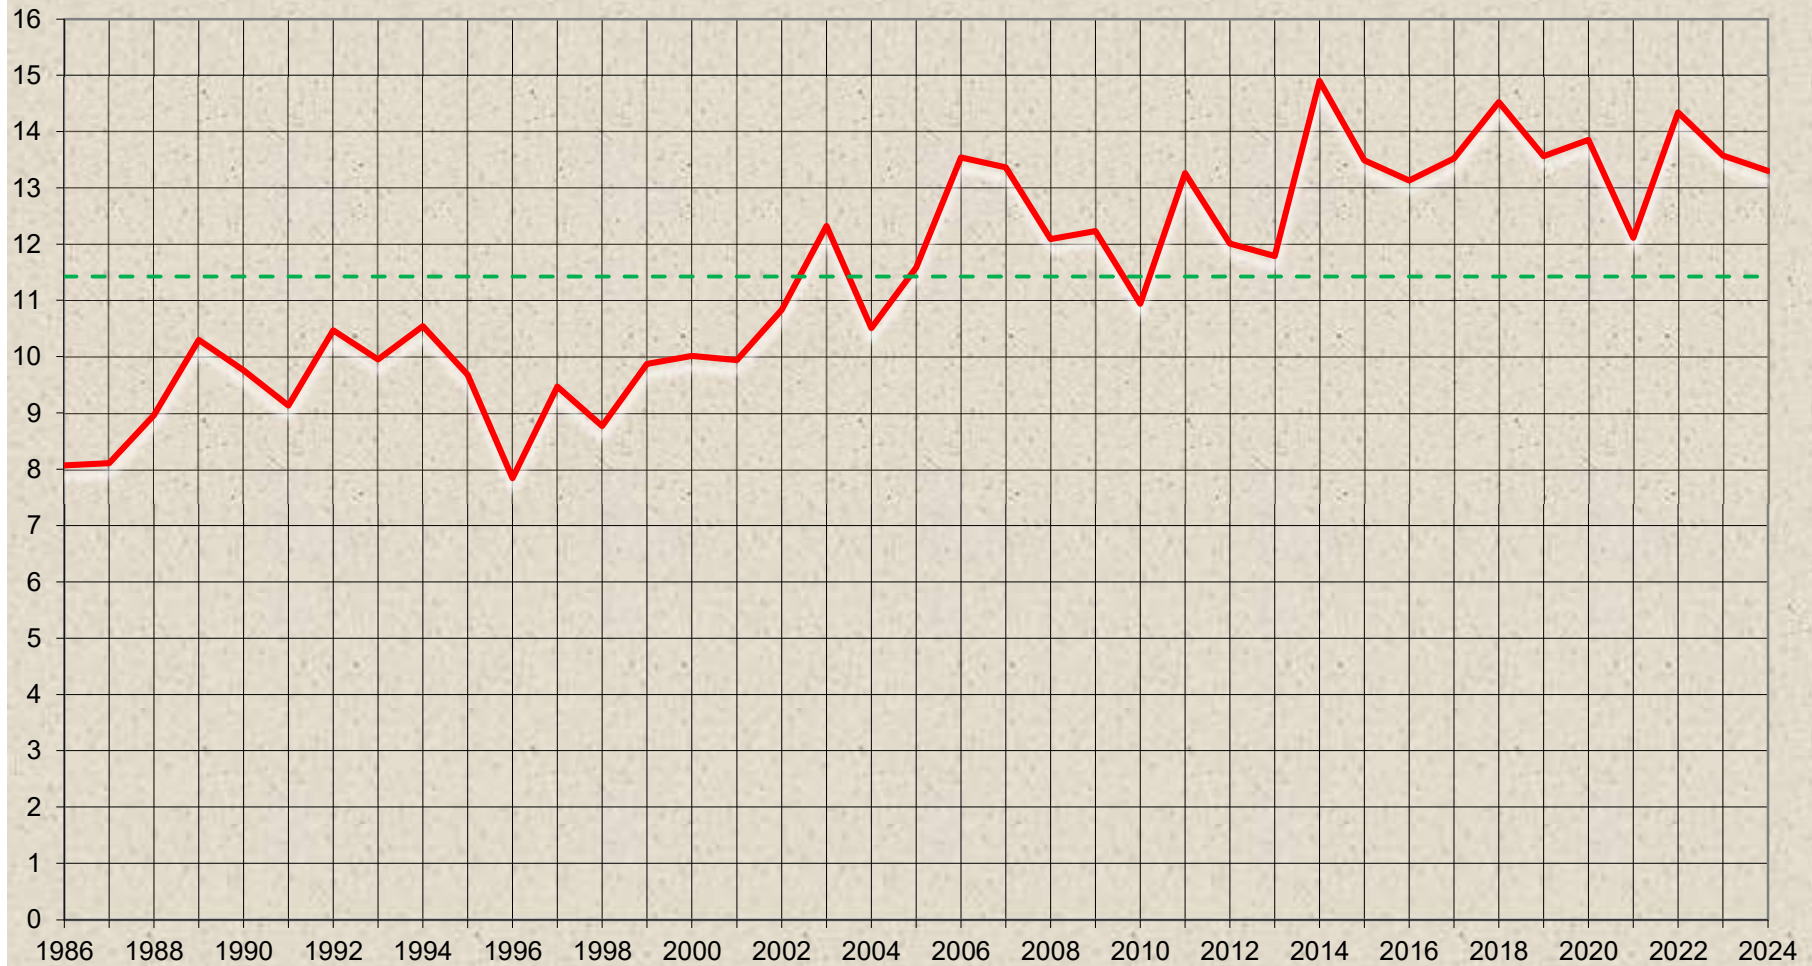

**Jahresschnitte  $T_{max}$**   
langjähriger Schnitt: 11,43 °C

© [www.schneifelwetter.de](http://www.schneifelwetter.de)

— Jahreschnitt    - - - langjähriger Schnitt

**Jahresschnitte  $T_{\max}$**   
langjähriger Schnitt: 11,38 °C

© [www.schneifelwetter.de](http://www.schneifelwetter.de)

**Jahresschnitte  $T_{\max}$**   
langjähriger Schnitt: 11,43 °C

© [www.schneifelwetter.de](http://www.schneifelwetter.de)

— Jahresschnitt    - - - langjähriger Schnitt