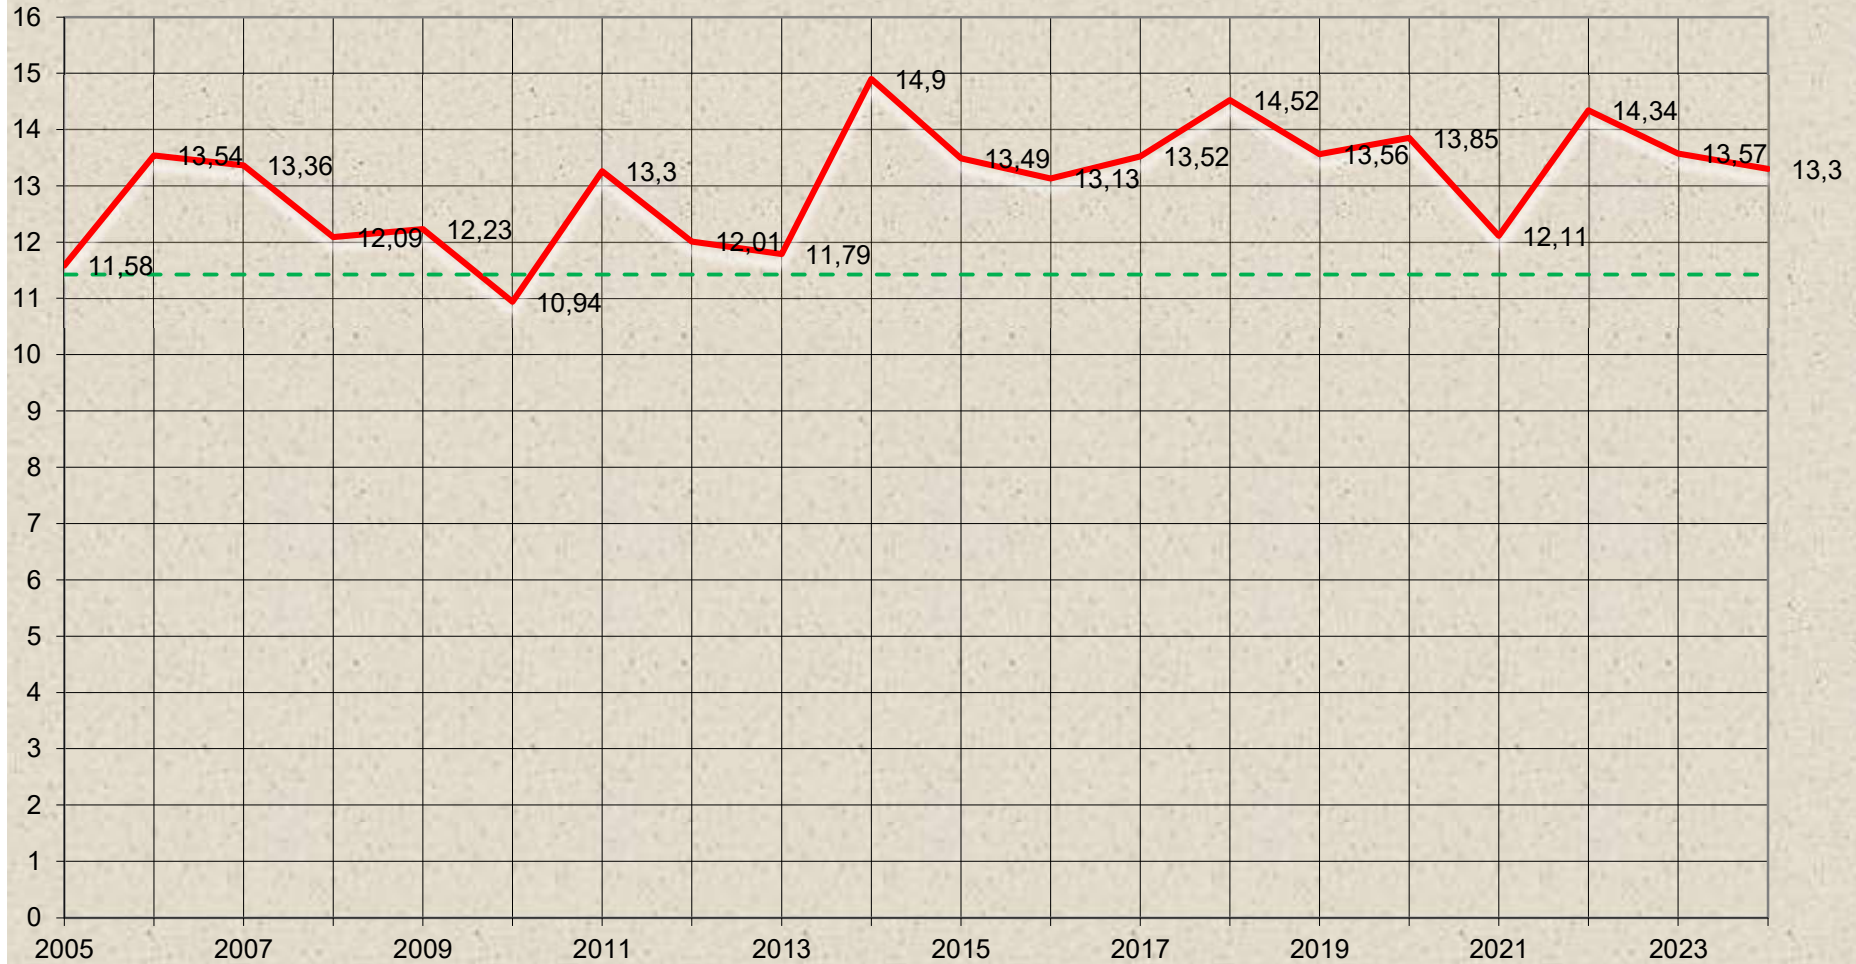

**Jahresschnitte  $T_{max}$**   
langjähriger Schnitt: 11,43 °C

© [www.schneifelwetter.de](http://www.schneifelwetter.de)

— Jahreschnitt    - - - langjähriger Schnitt

**Jahresschnitte  $T_{\max}$**   
langjähriger Schnitt: 11,38 °C

© [www.schneifelwetter.de](http://www.schneifelwetter.de)

**Jahresschnitte  $T_{\max}$**   
langjähriger Schnitt: 11,43 °C

© [www.schneifelwetter.de](http://www.schneifelwetter.de)

— Jahresschnitt    - - - langjähriger Schnitt