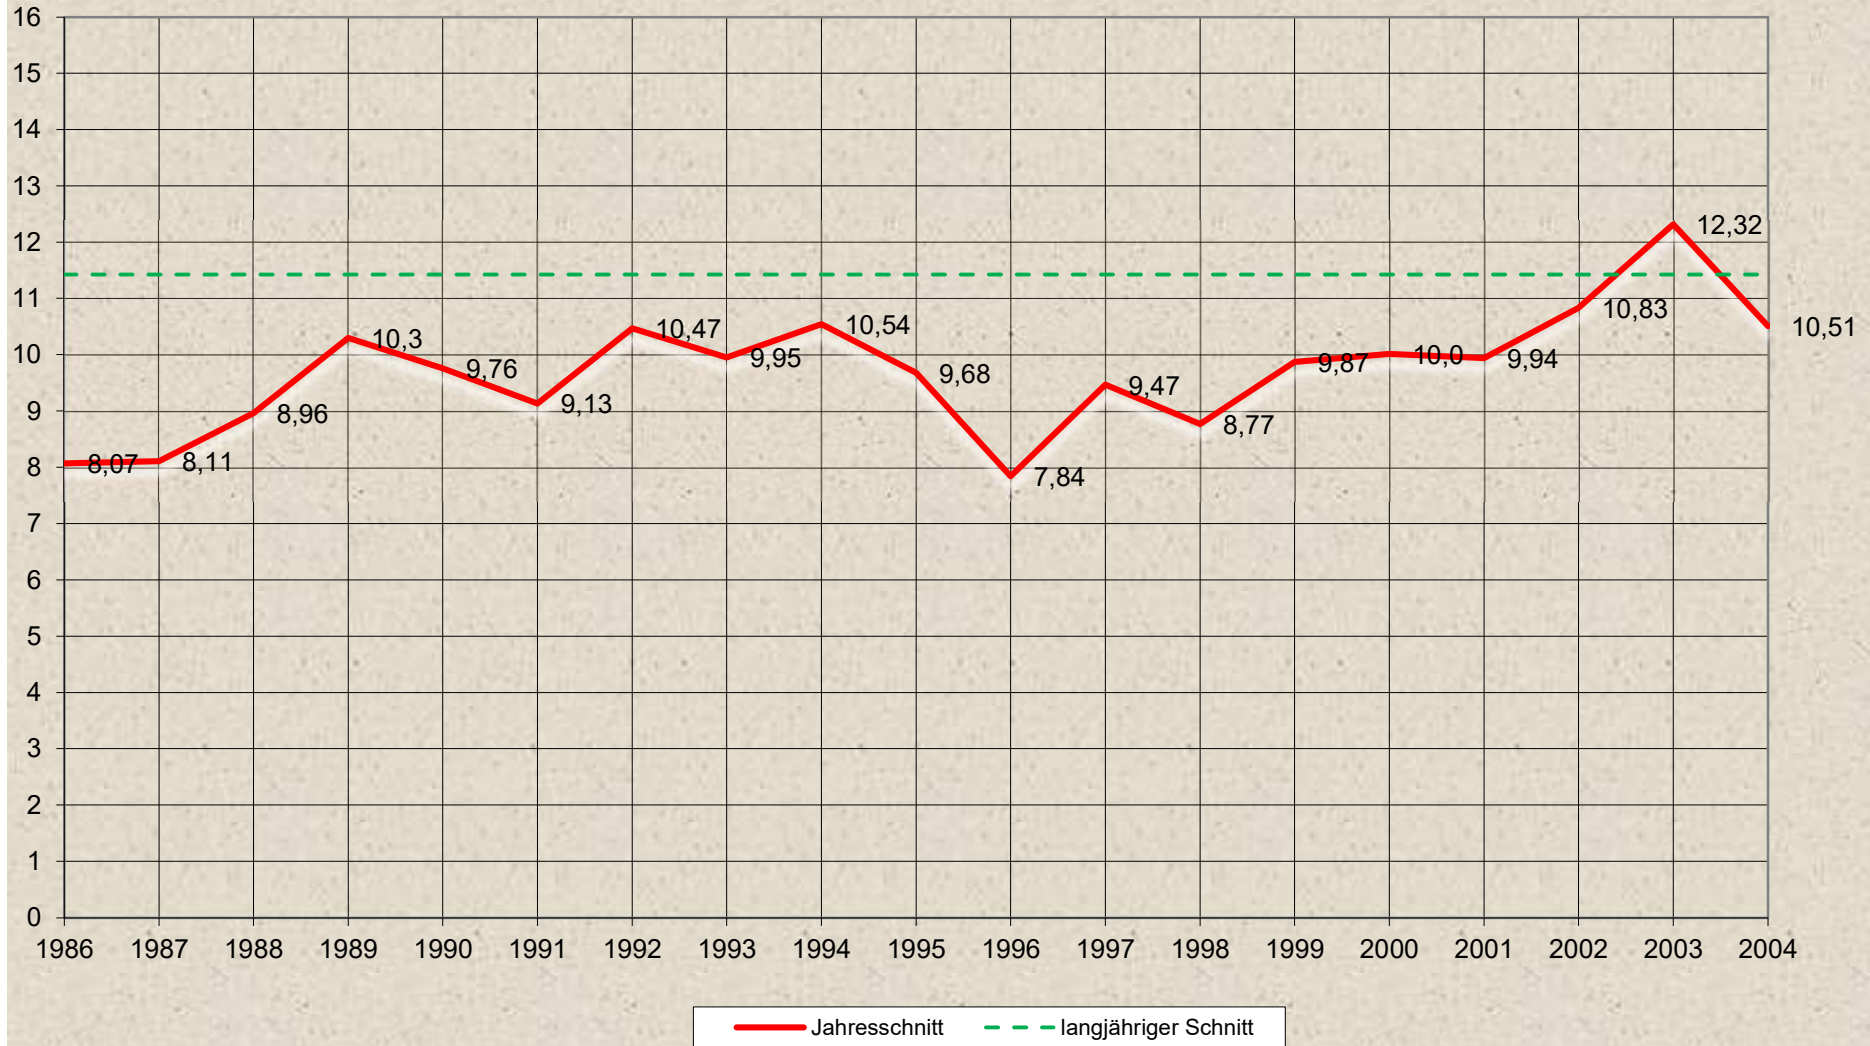

**Jahresschnitte  $T_{max}$**   
langjähriger Schnitt: 11,43 °C

© [www.schneifelwetter.de](http://www.schneifelwetter.de)

— Jahreschnitt    - - - langjähriger Schnitt

**Jahresschnitte  $T_{\max}$**   
langjähriger Schnitt: 11,38 °C

© [www.schneifelwetter.de](http://www.schneifelwetter.de)

**Jahresschnitte  $T_{\max}$**   
langjähriger Schnitt: 11,43 °C

© [www.schneifelwetter.de](http://www.schneifelwetter.de)

— Jahresschnitt    - - - langjähriger Schnitt