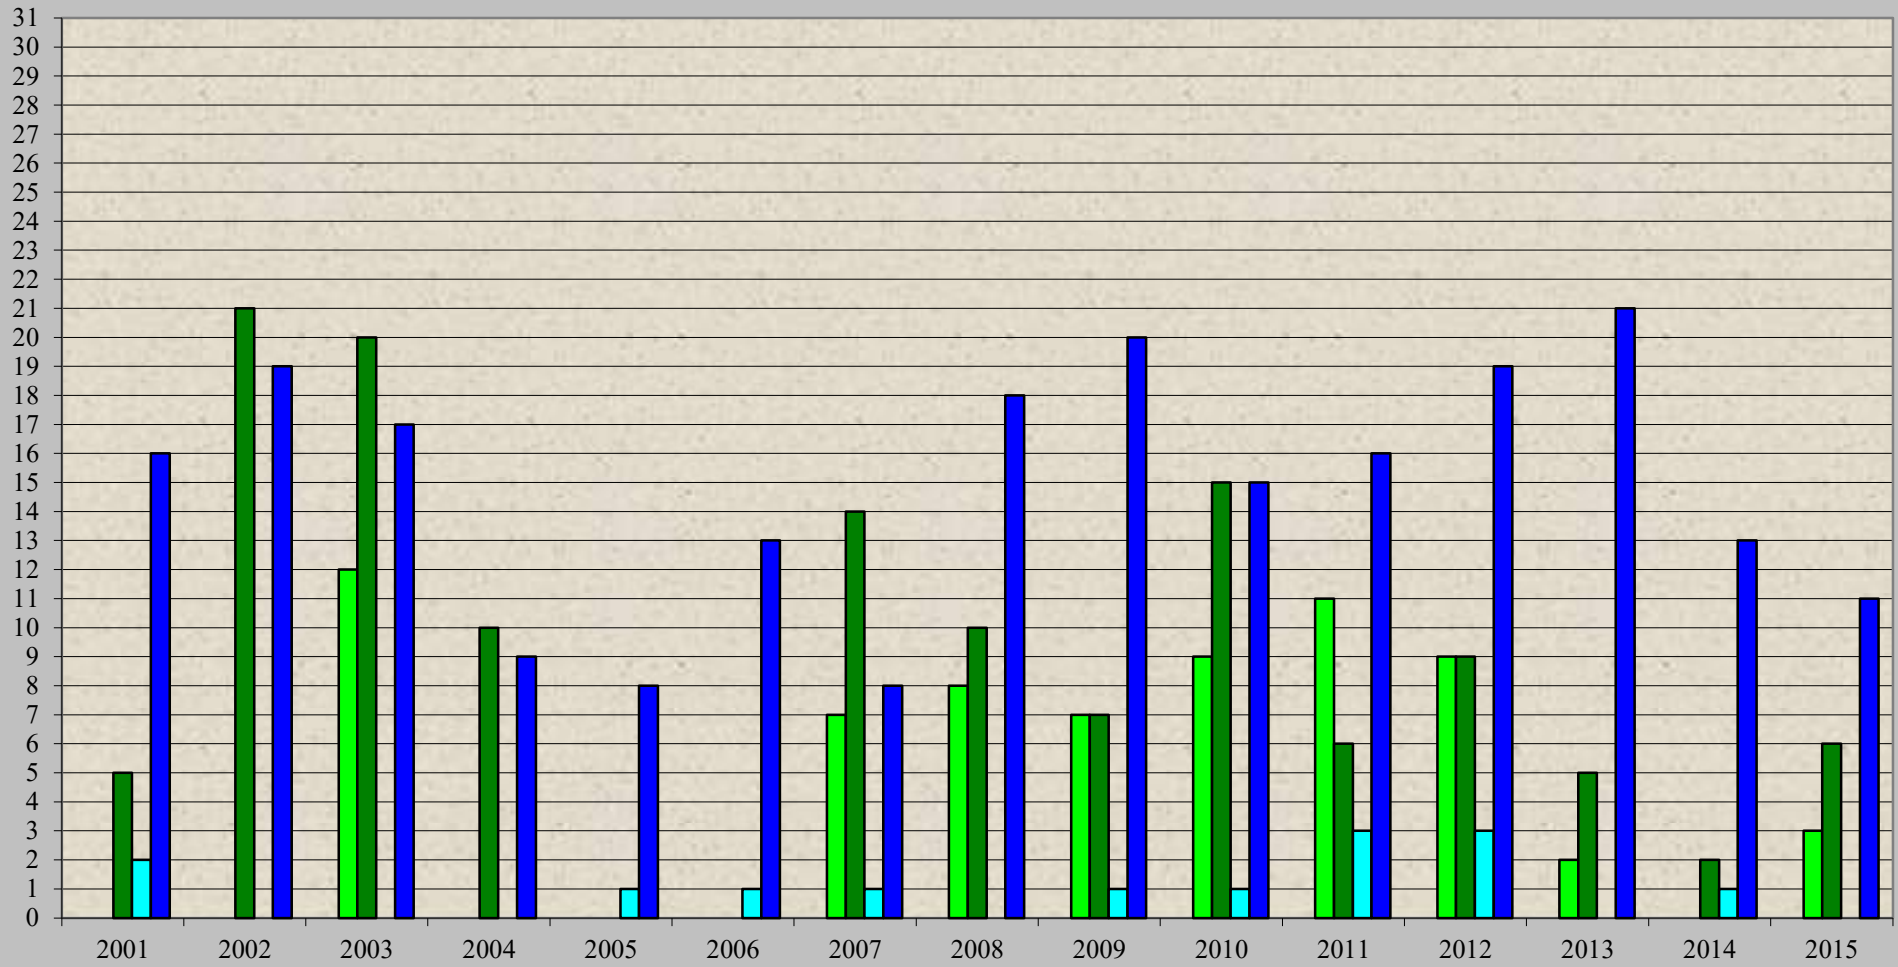

meteorologische Kennwerte Monat Oktober

© www.schneifelwetter.de

klimatologische Kenntage Monat Oktober

■ Eistage ■ Frosttage ■ Kalte Tage ■ warme Tage ■ Regentage

© www.schneifelwetter.de

meteorologische Kennwerte Monat Oktober

■ Eistage ■ Frosttage ■ Bodenfrosttage ■ Kalte Tage ■ warme Tage ■ Regentage

© www.schneifelwetter.de