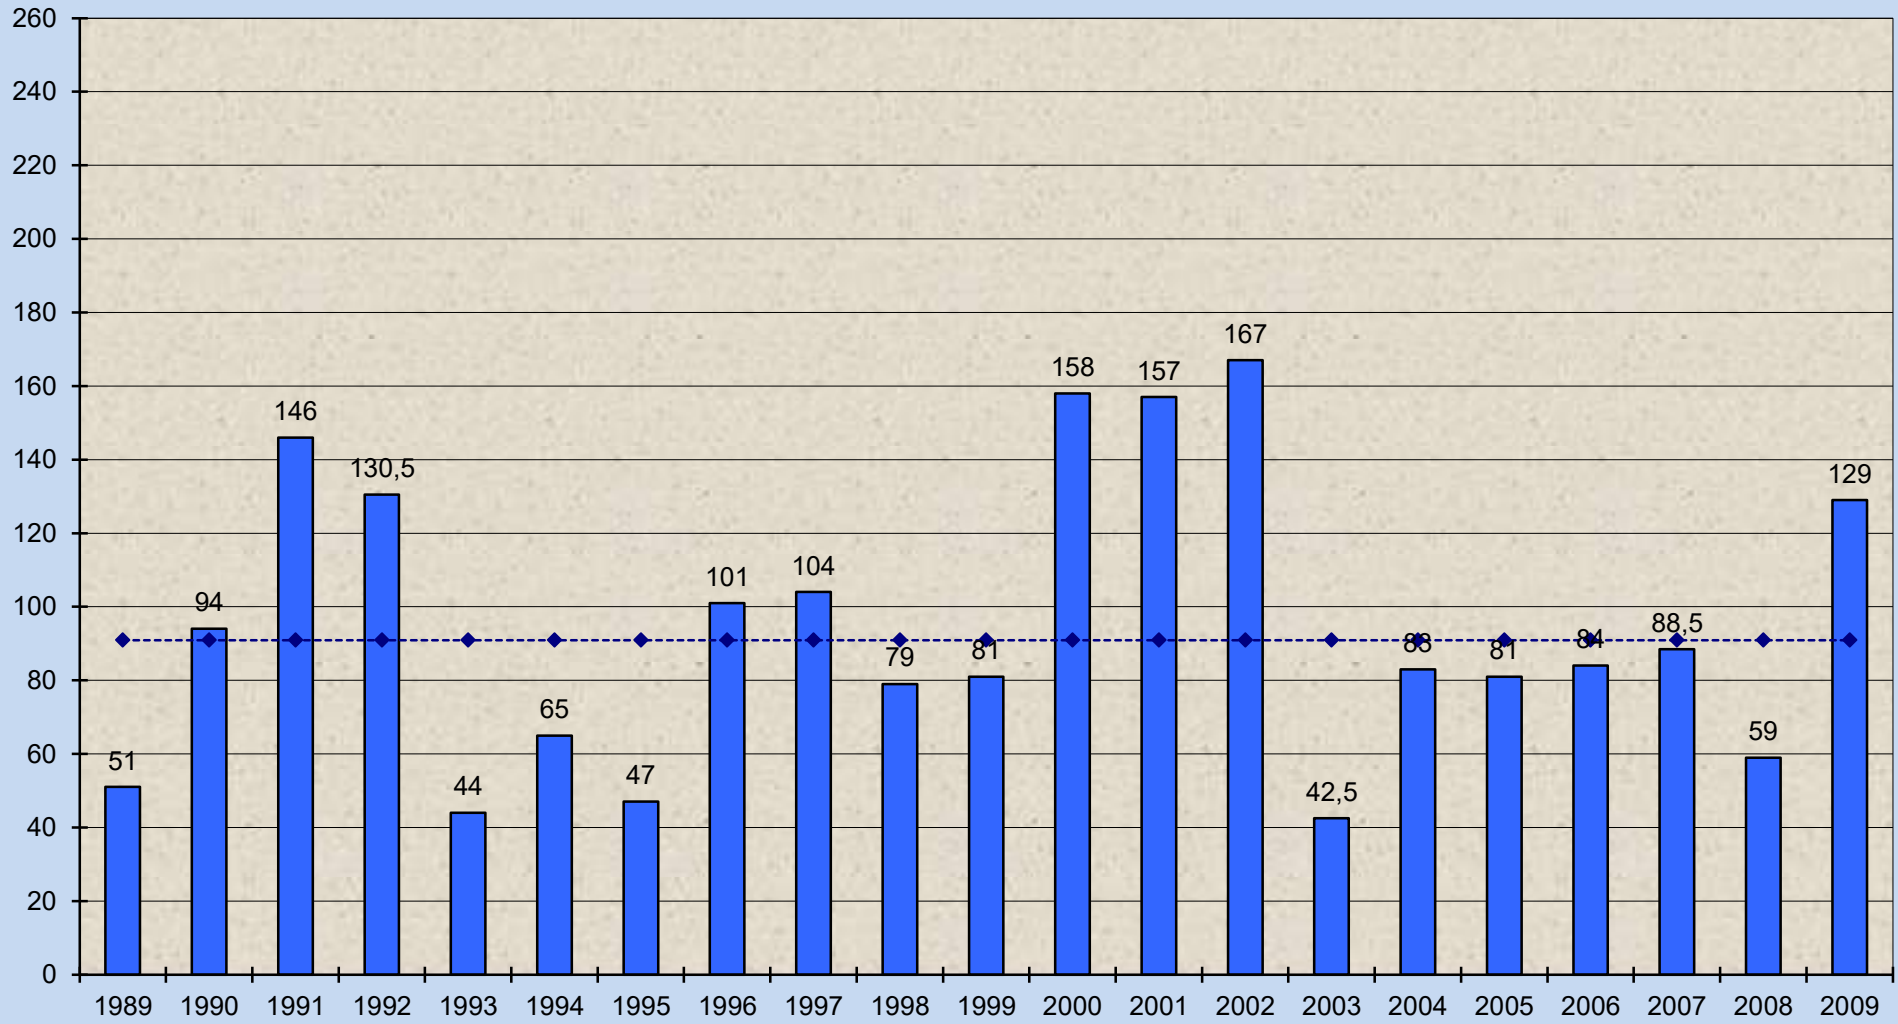

# Monat November

# Monat November

Ø 91,0 mm

© [www.schneifelwetter.de](http://www.schneifelwetter.de)