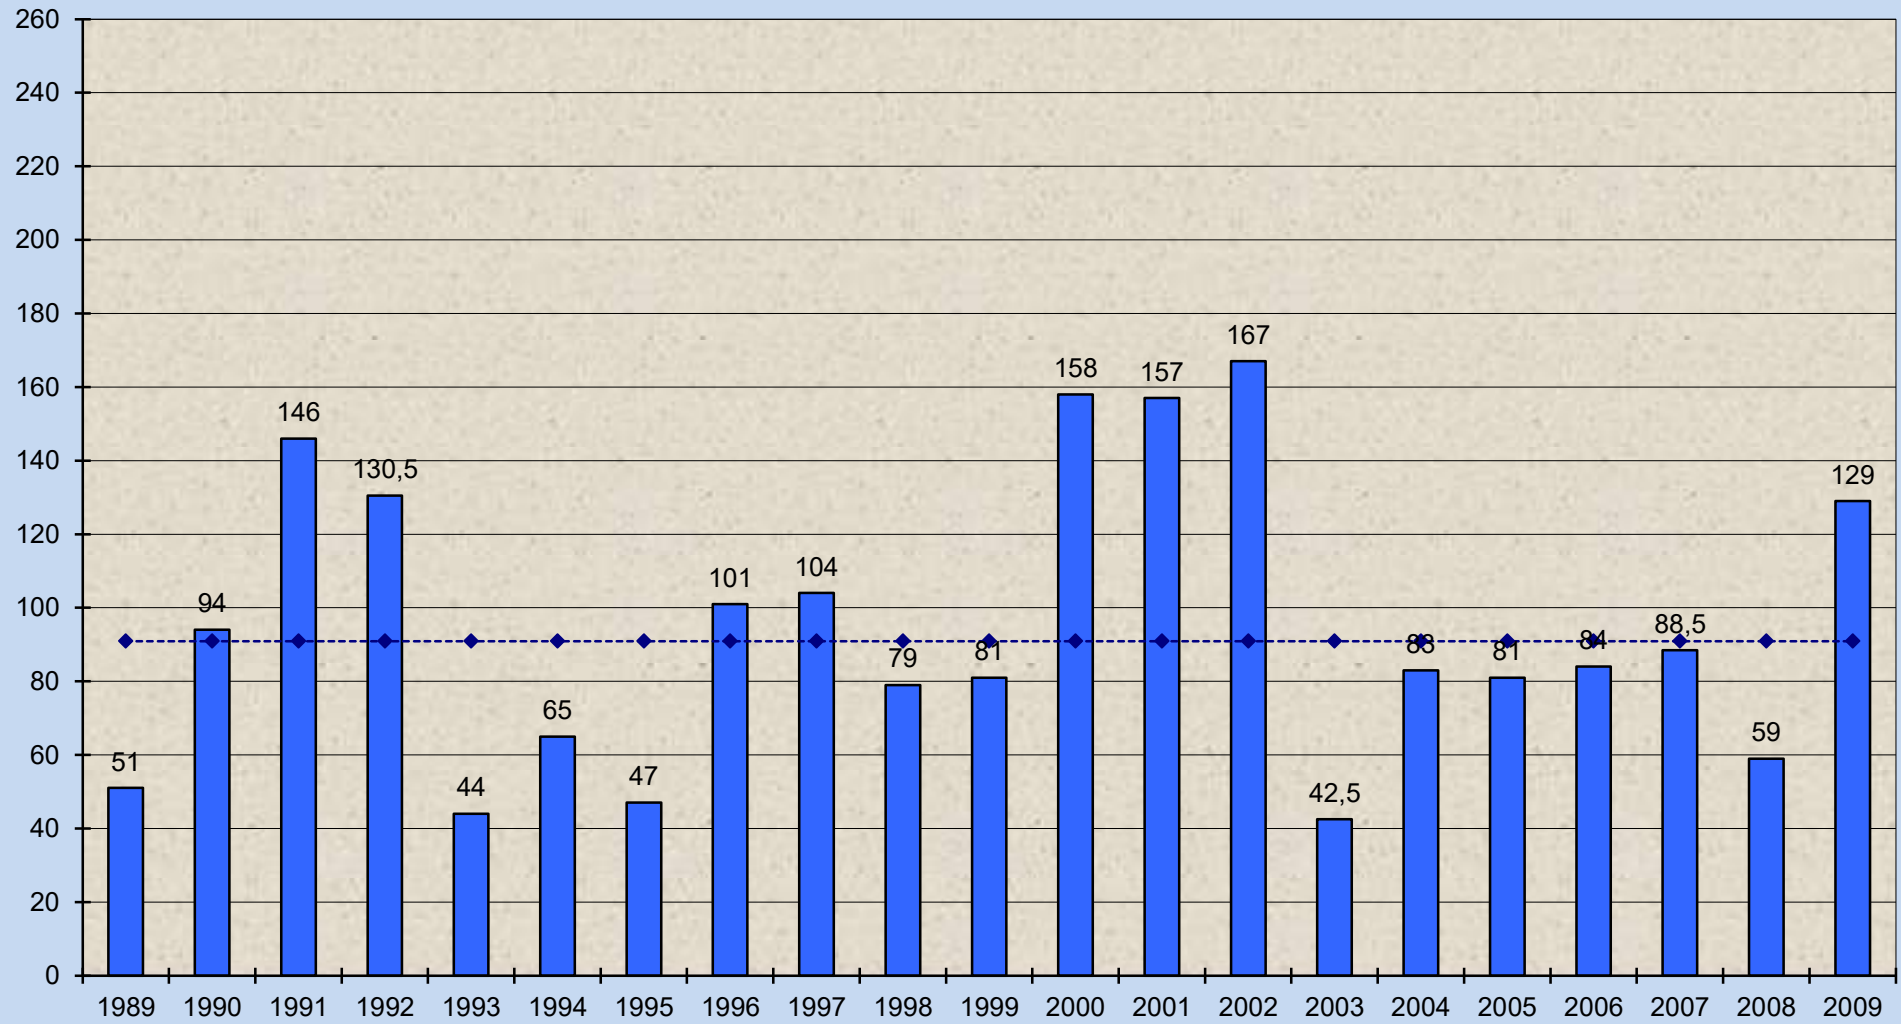

Monat November

Niederschlagsmenge Monat November

© www.schneifelwetter.de

Ø 88,4 mm (1995-2024)

mm