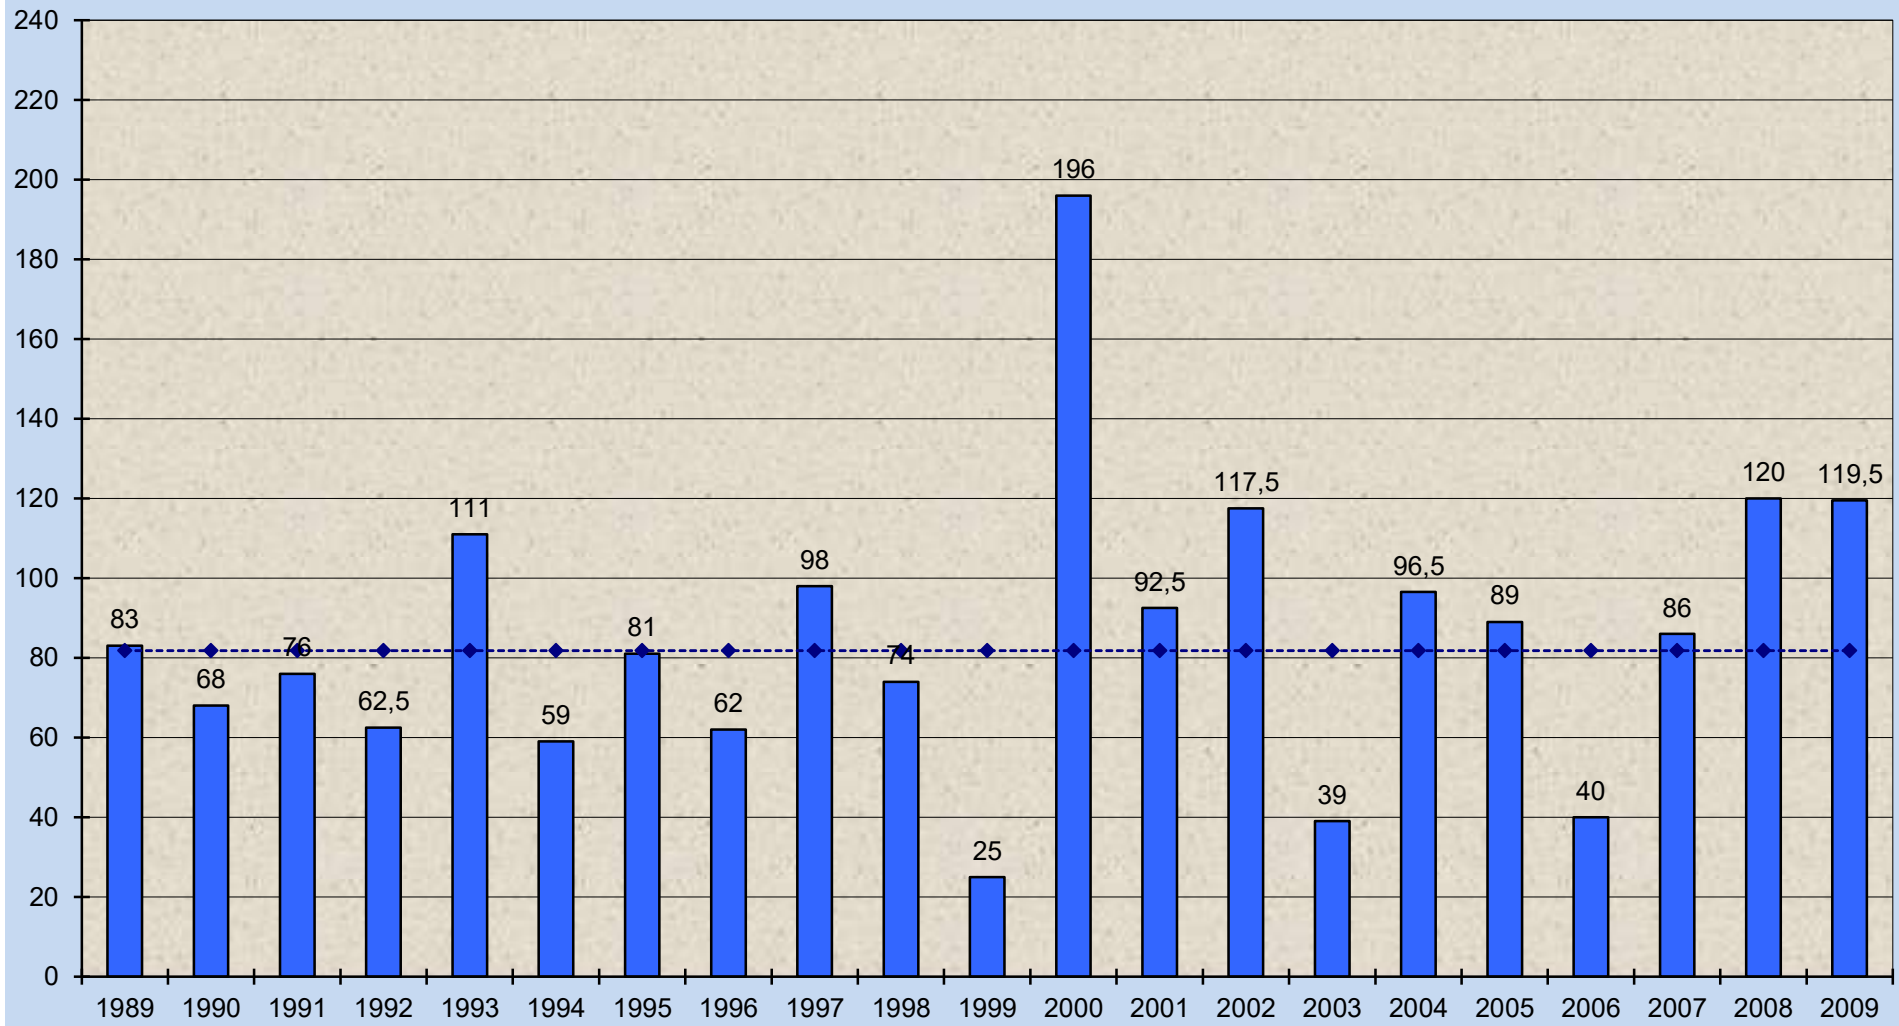

Monat Juli

© www.schneifelwetter.de

Monat Juli
Ø 81,8 mm

© www.schneifelwetter.de