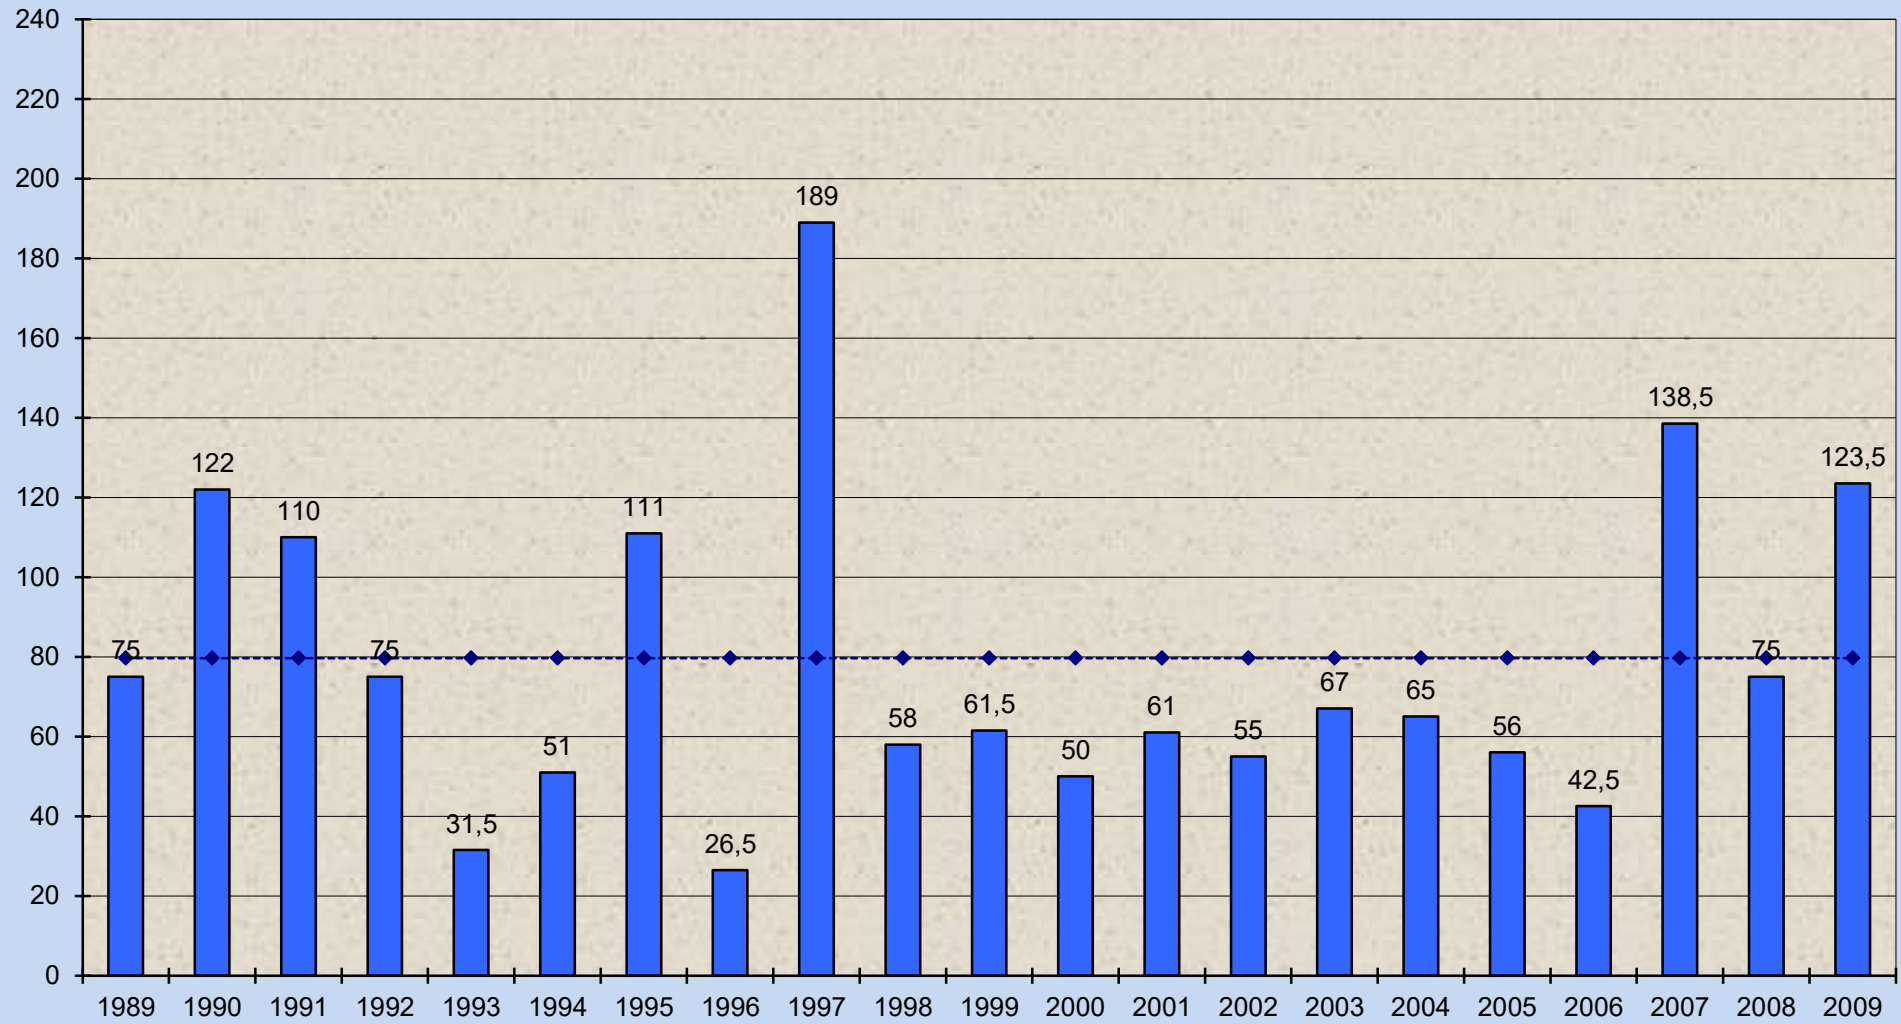

Monat Juni

Monat Juni

Ø 79,7 mm

© www.schneifelwetter.de