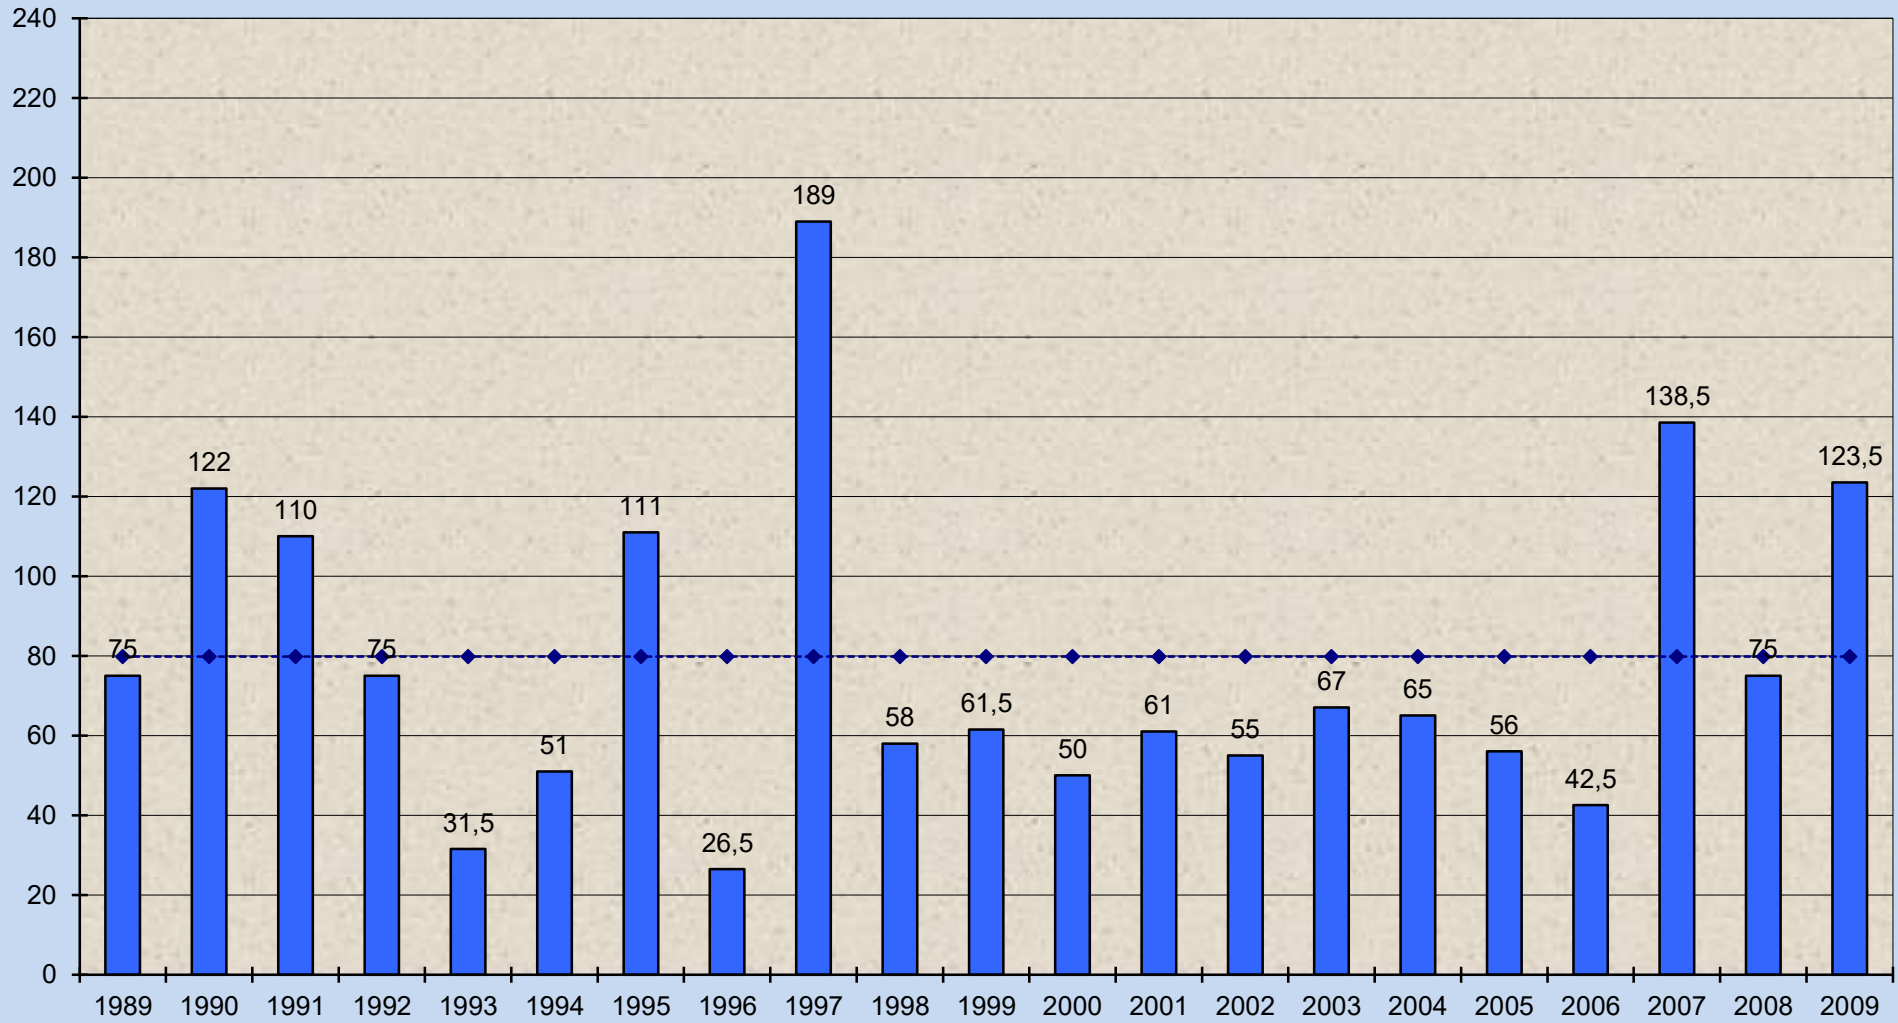

Monat Juni
Monatsniederschlag in mm

© www.schneifelwetter.de

Monatsniederschlag Juni

© www.schneifelwetter.de

Ø 78,3 mm

mm