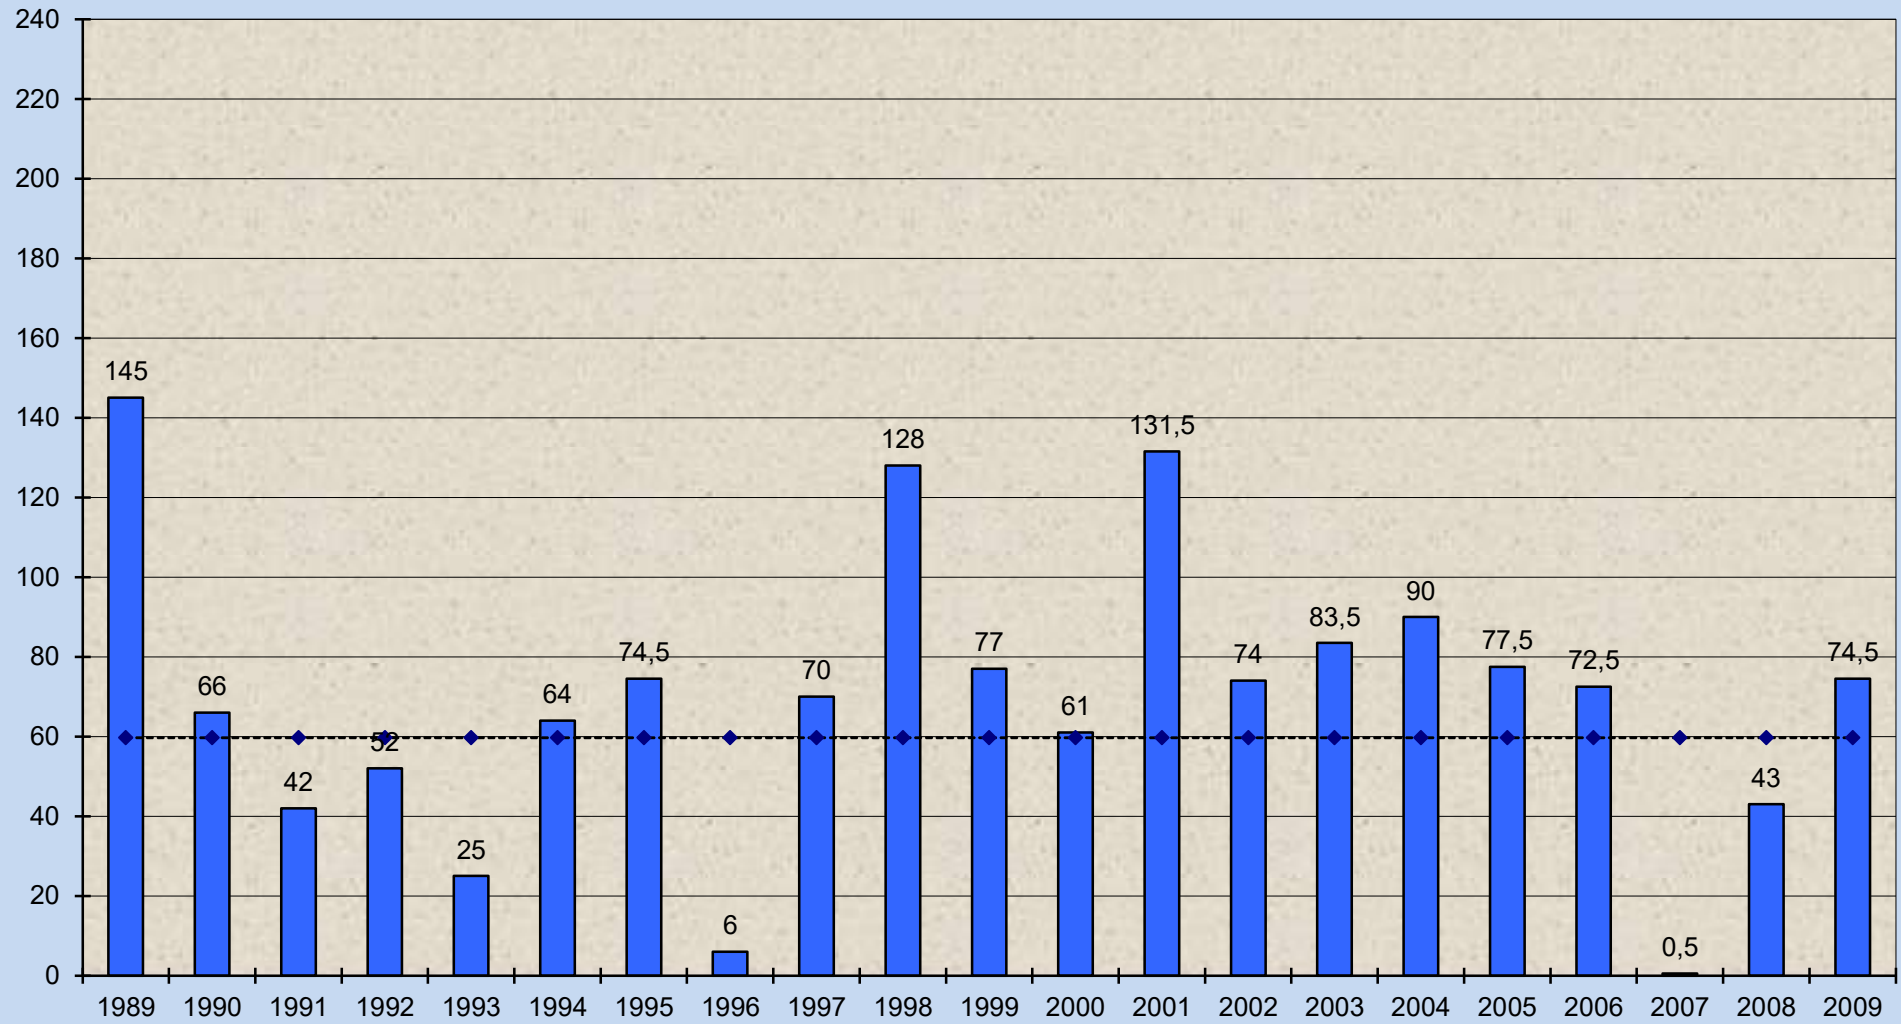

Monat April

Monat April
Ø 59,7 mm

© www.schneifelwetter.de