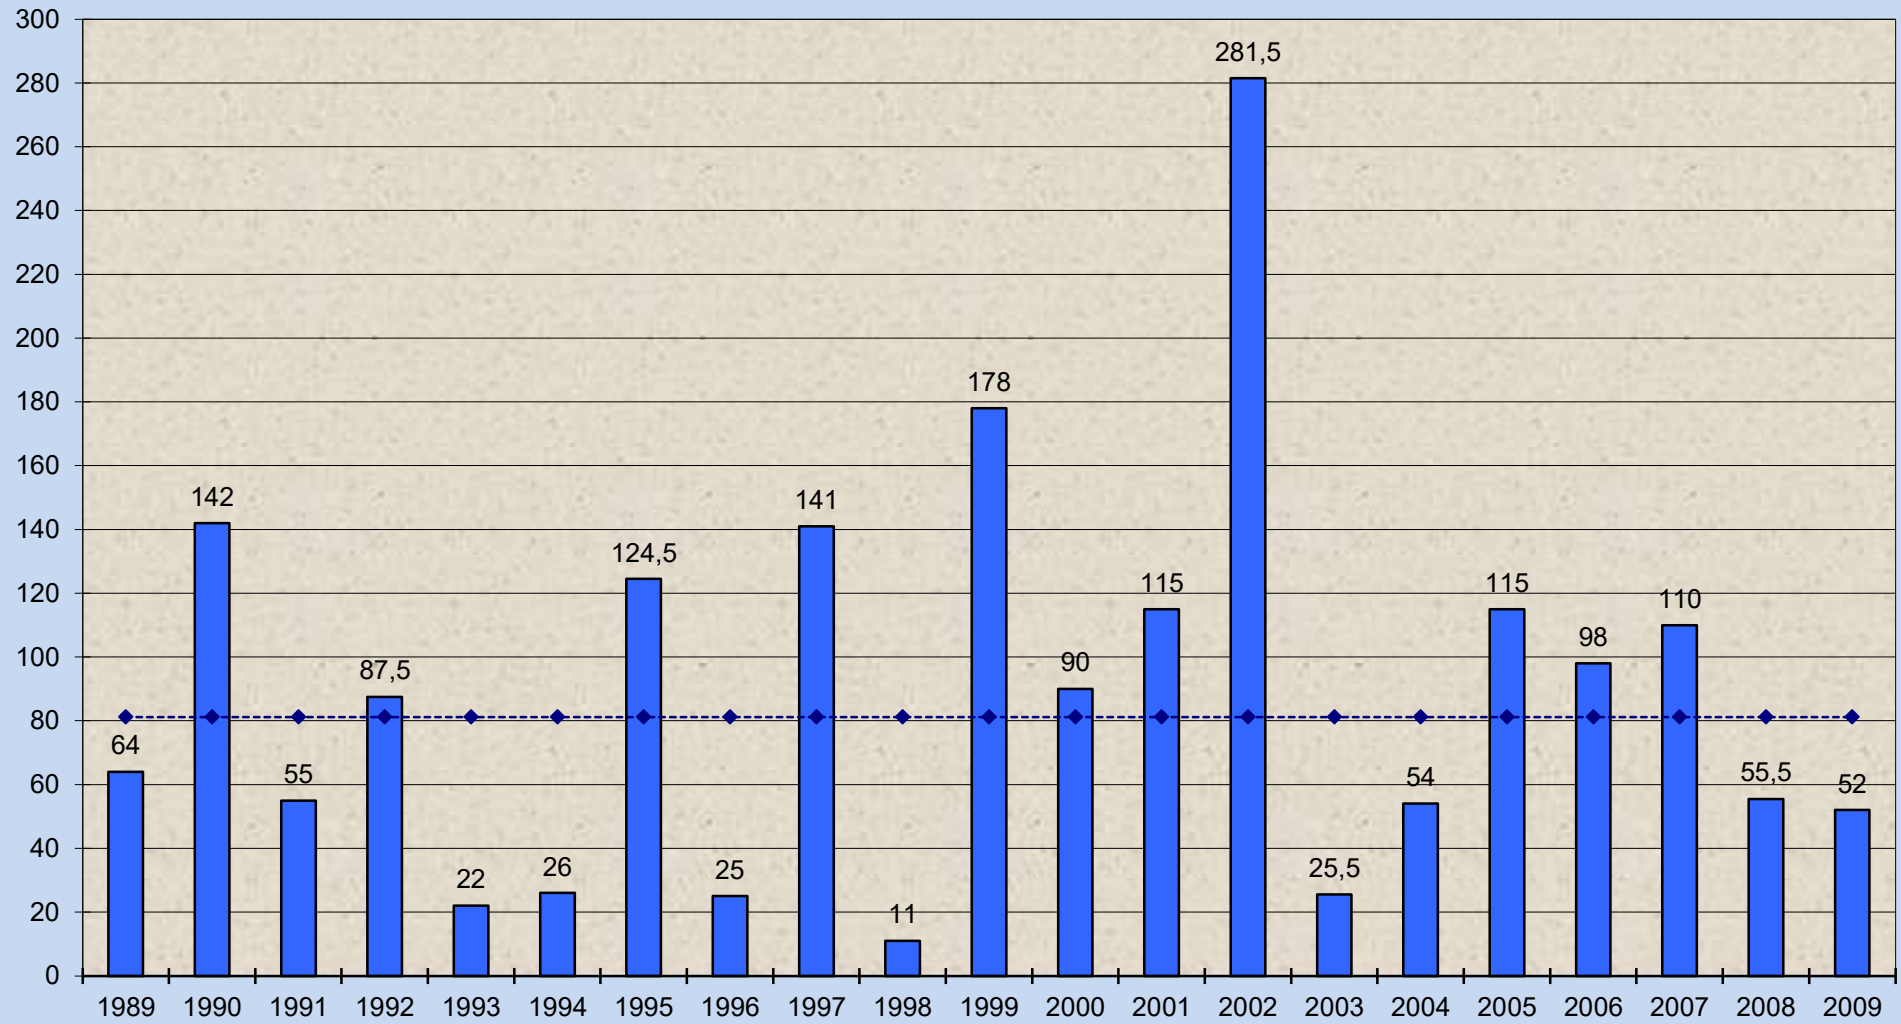

# Niederschlagsmenge Monat Februar

81,2 mm

© [www.schneifelwetter.de](http://www.schneifelwetter.de)