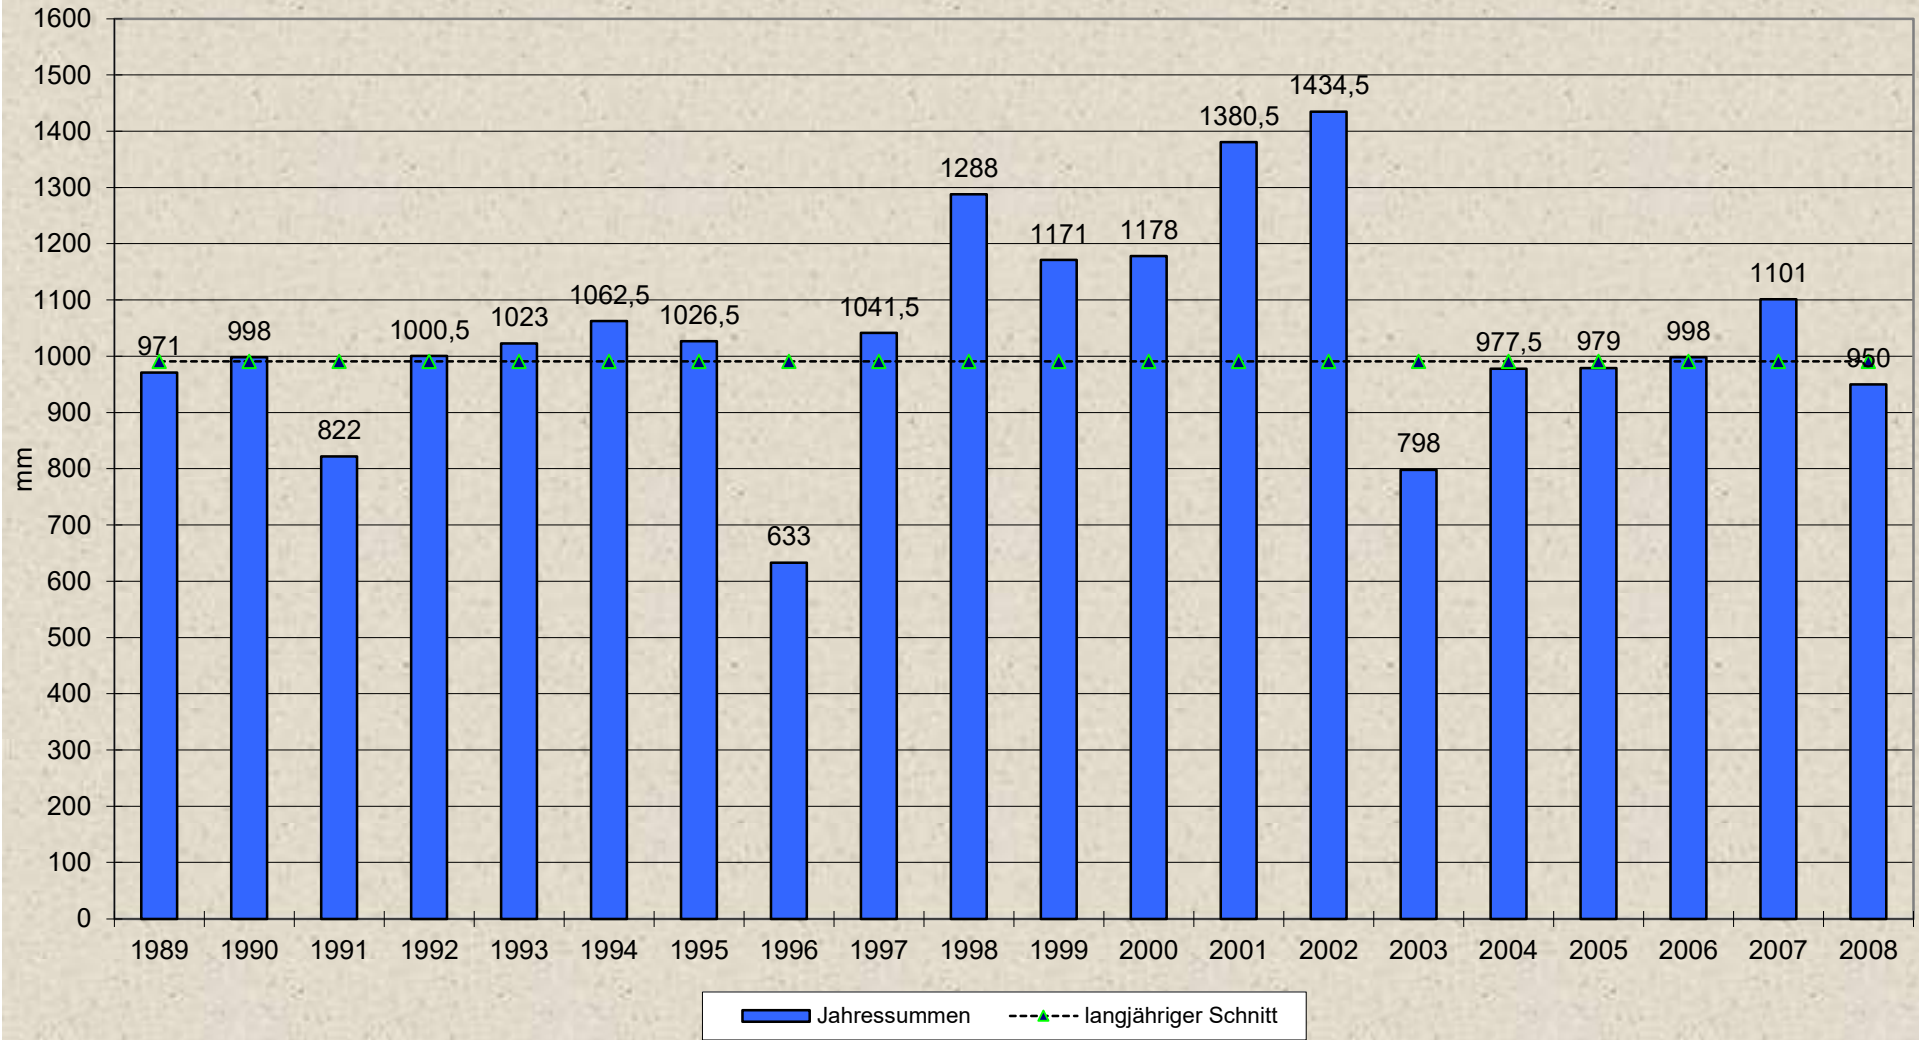

Jahressummen Niederschlag

Jahressummen Niederschlag

Schnitt (1989-2023): 983,7 mm

© www.schneifelwetter.de