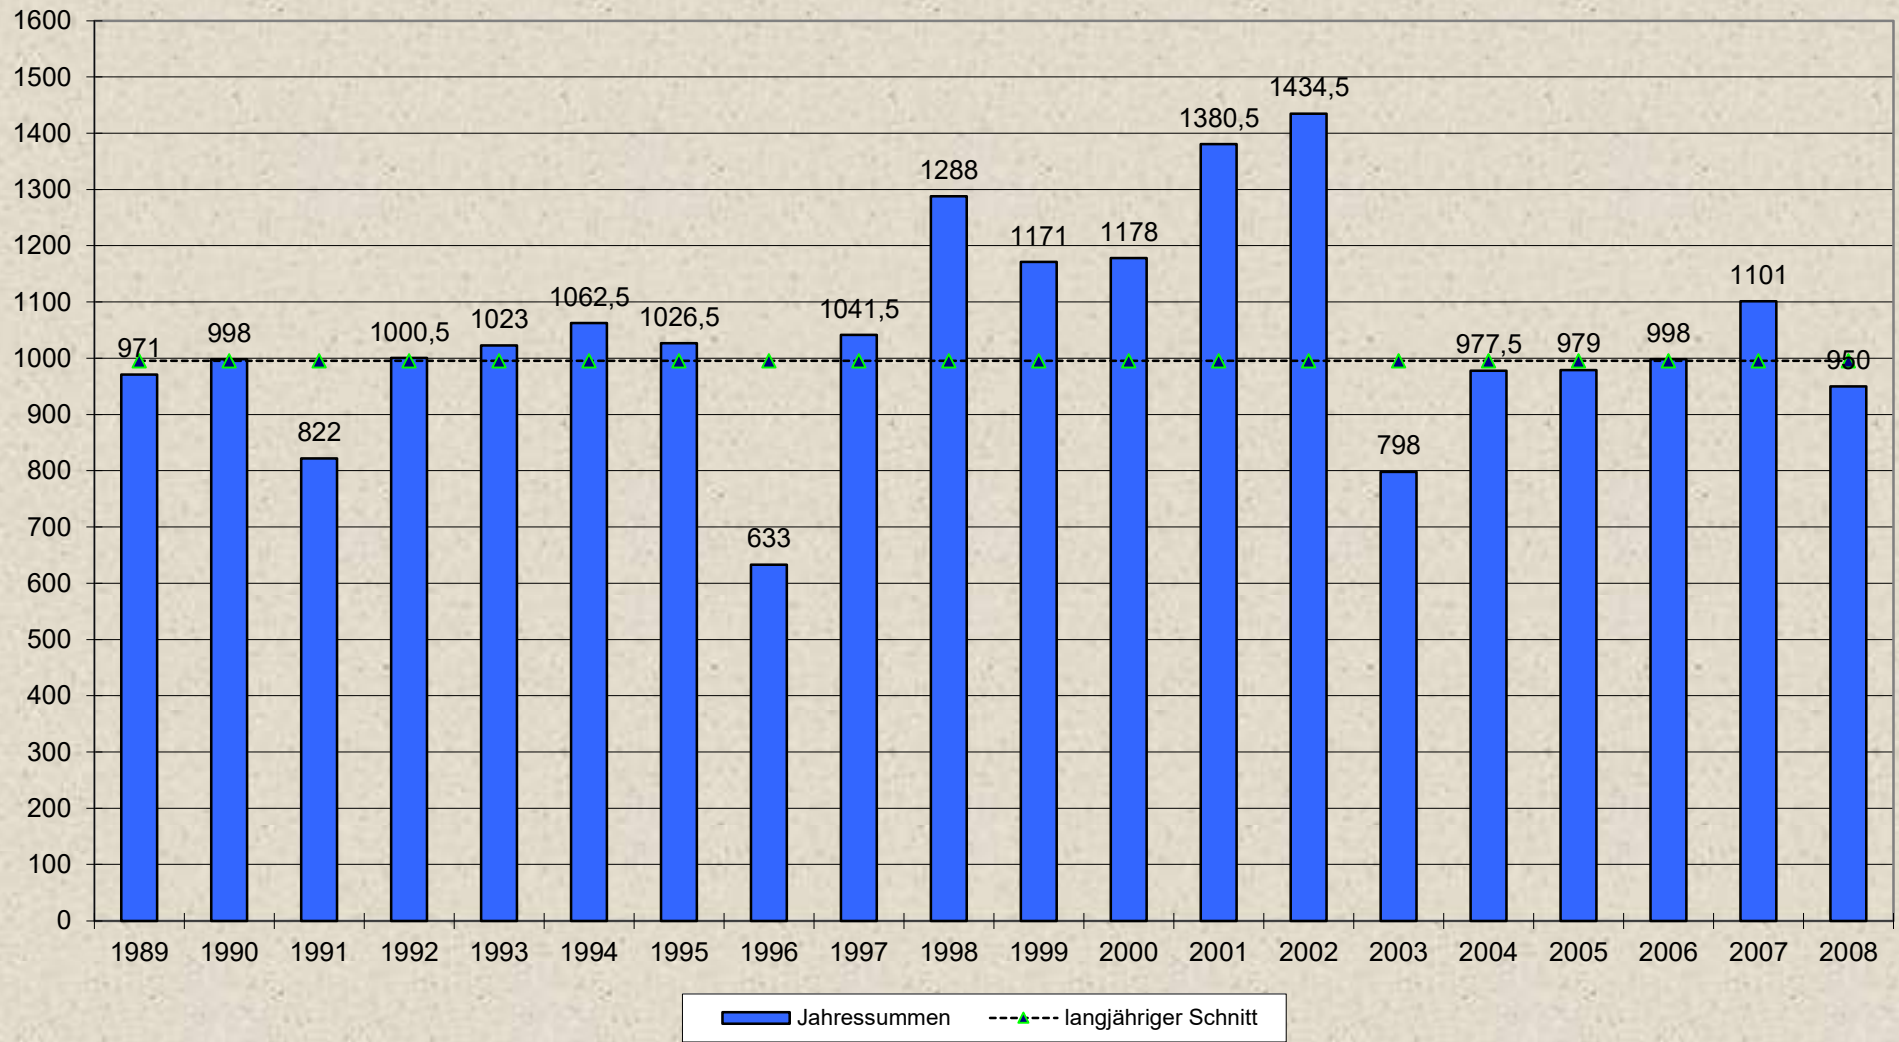

# Jahressummen

© [www.schneifelwetter.de](http://www.schneifelwetter.de)

# Jahressummen

langjähriger Schnitt: 995,6 mm

© [www.schneifelwetter.de](http://www.schneifelwetter.de)

■ Jahressummen    -▲- langjähriger Schnitt