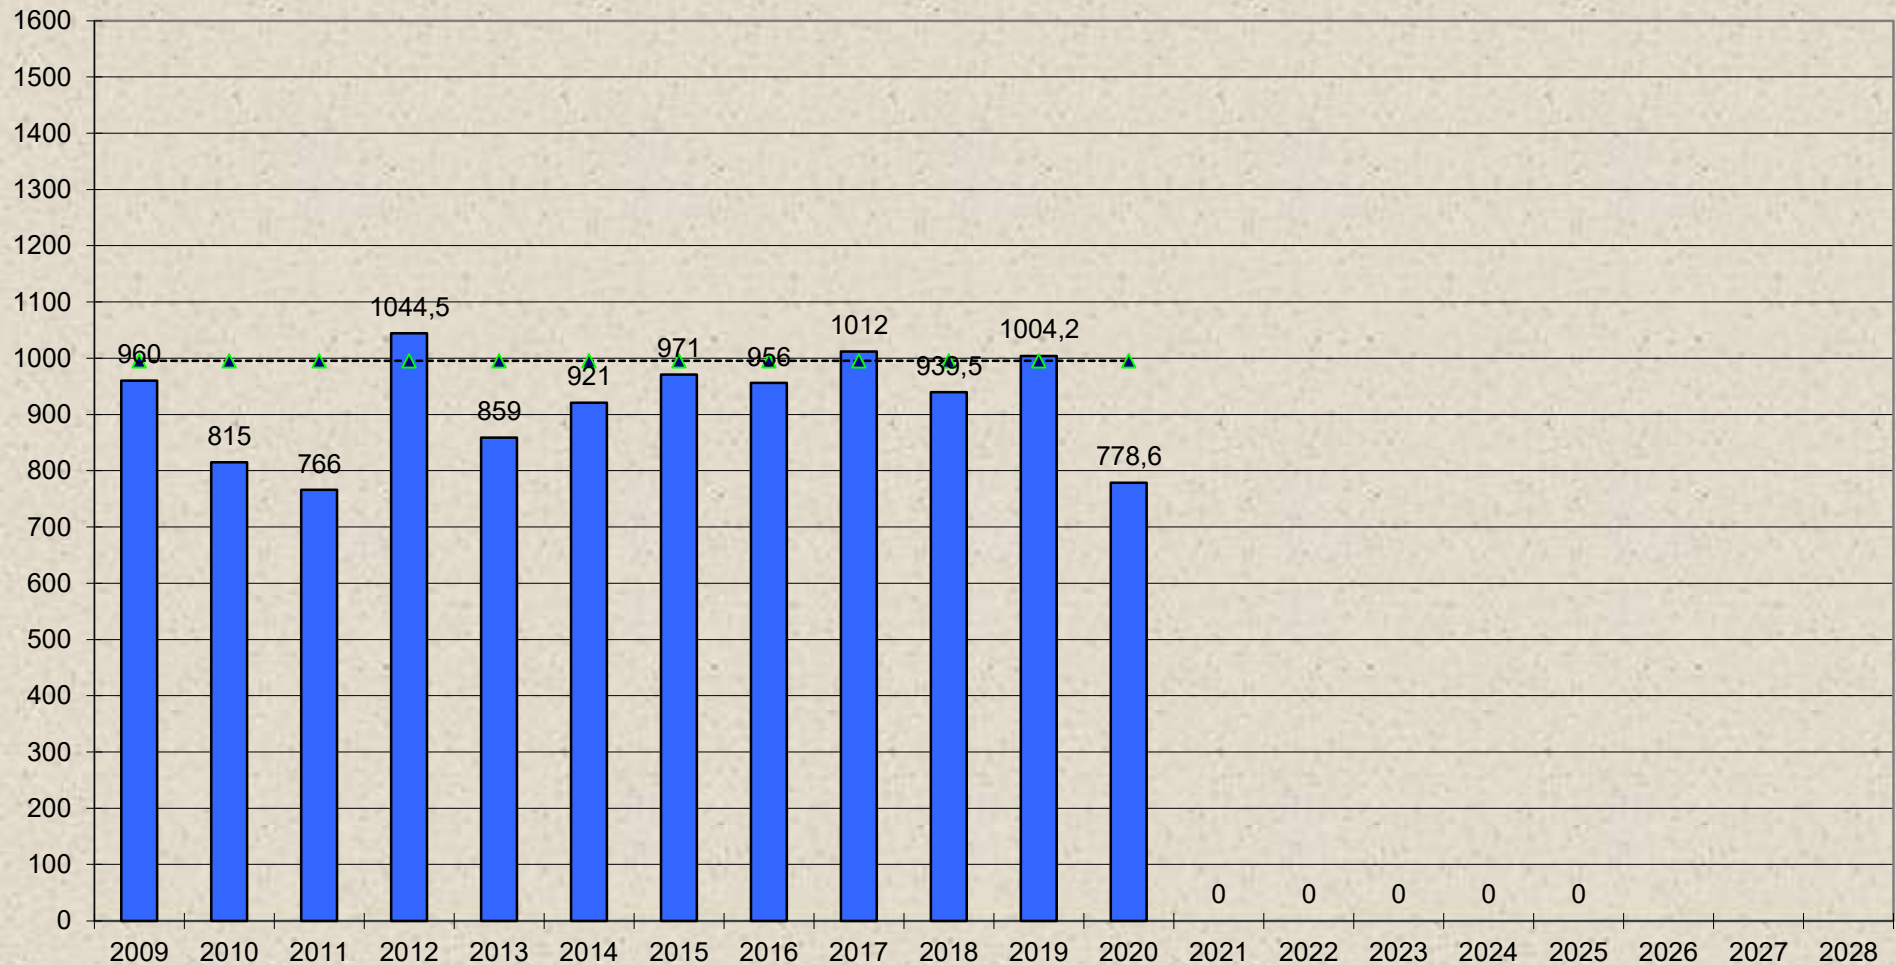

# Jahressummen

© [www.schneifelwetter.de](http://www.schneifelwetter.de)

# Jahressummen

langjähriger Schnitt: 995,6 mm

© [www.schneifelwetter.de](http://www.schneifelwetter.de)

■ Jahressummen    -▲- langjähriger Schnitt