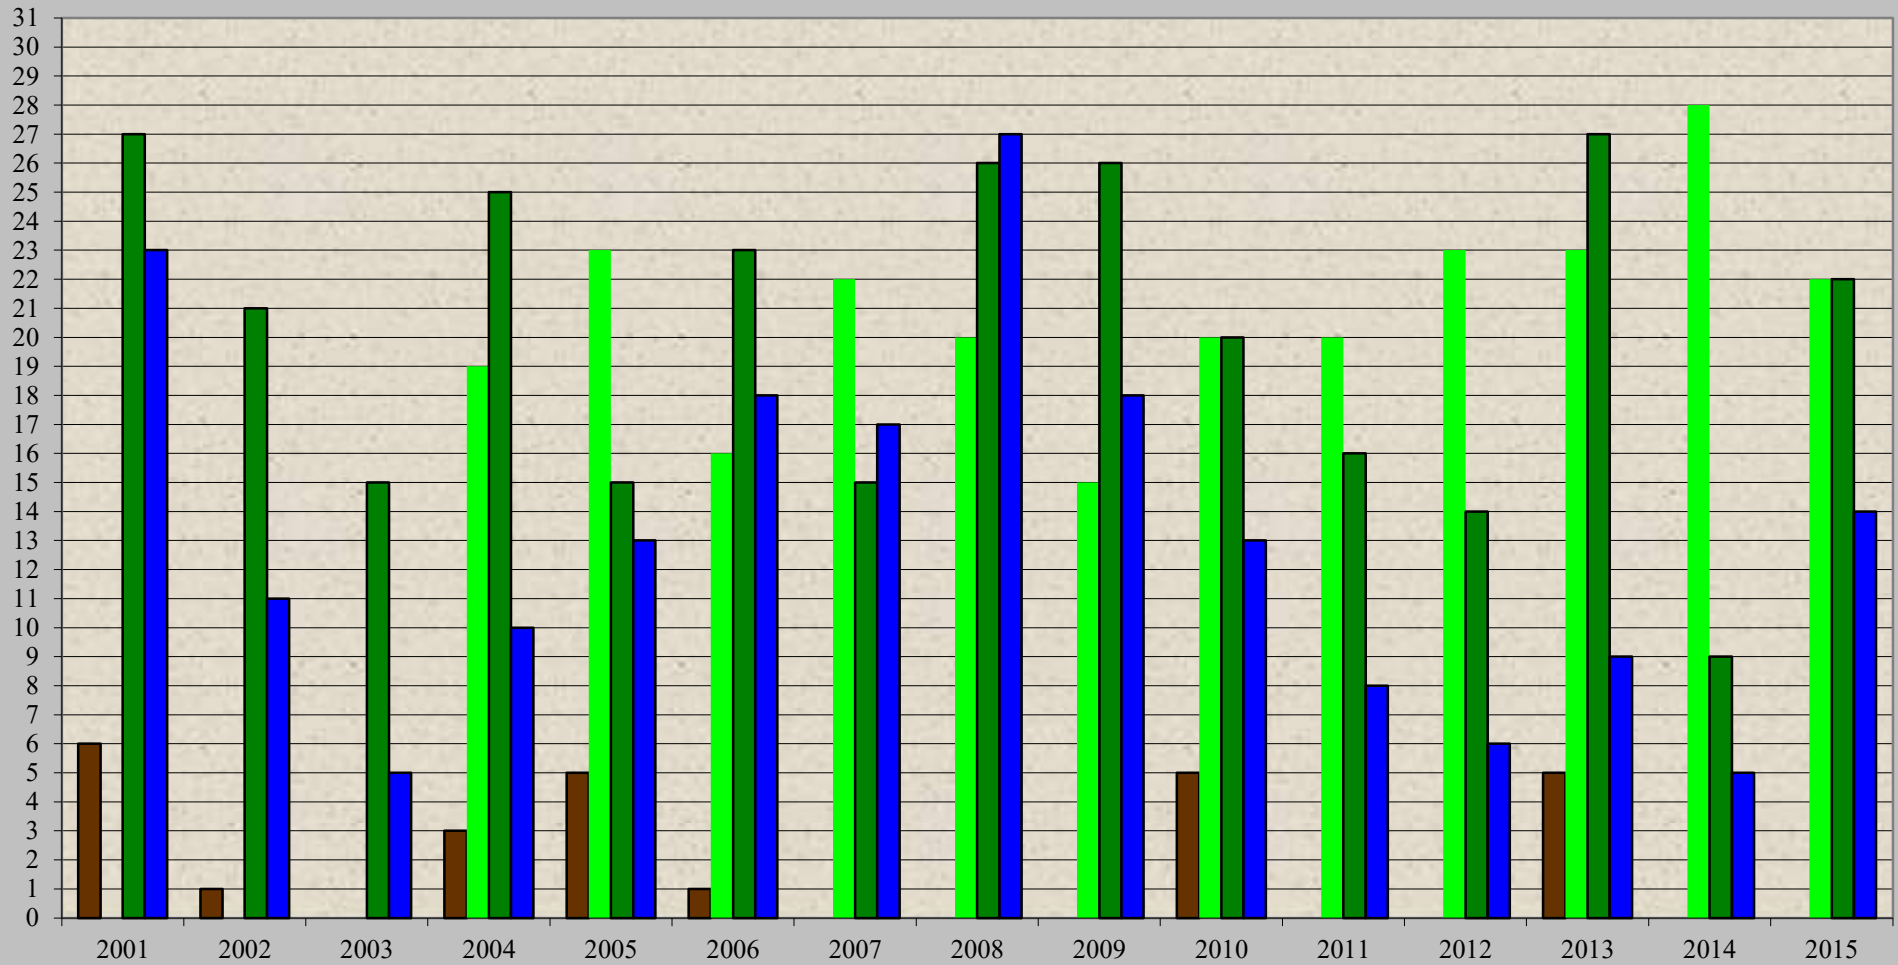

klimatologische Kenntage Monat März

© www.schneifelwetter.de

meteorologische Kennwerte Monat März

© www.schneifelwetter.de

■ Eistage ■ Frosttage ■ Kalte Tage ■ Niederschlagstage

meteorologische Kenntage Monat März

■ Eistage ■ Frosttage ■ Bodenfrosttage ■ Kalte Tage ■ warme Tage ■ Niederschlagstage

© www.schneifelwetter.de