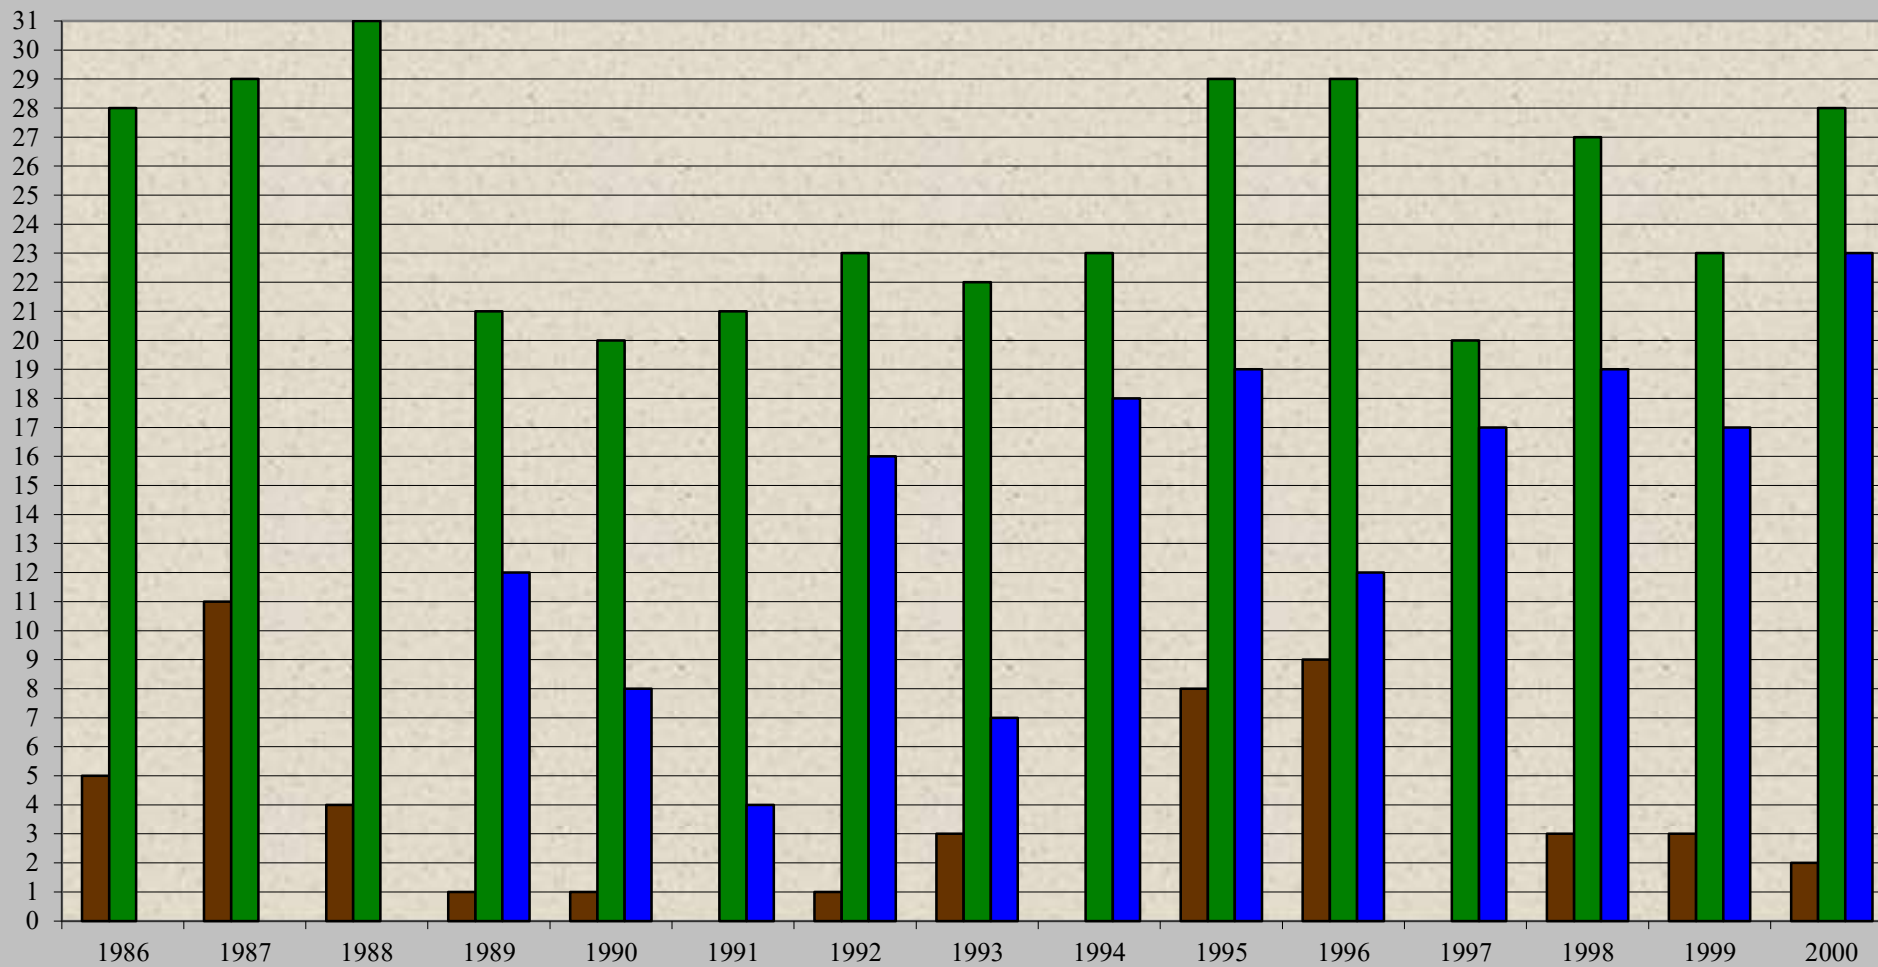

klimatologische Kenntage Monat März

© www.schneifelwetter.de

meteorologische Kennwerte Monat März

© www.schneifelwetter.de

■ Eistage ■ Frosttage ■ Kalte Tage ■ Niederschlagstage

meteorologische Kenntage Monat März

■ Eistage ■ Frosttage ■ Bodenfrosttage ■ Kalte Tage ■ warme Tage ■ Niederschlagstage

© www.schneifelwetter.de