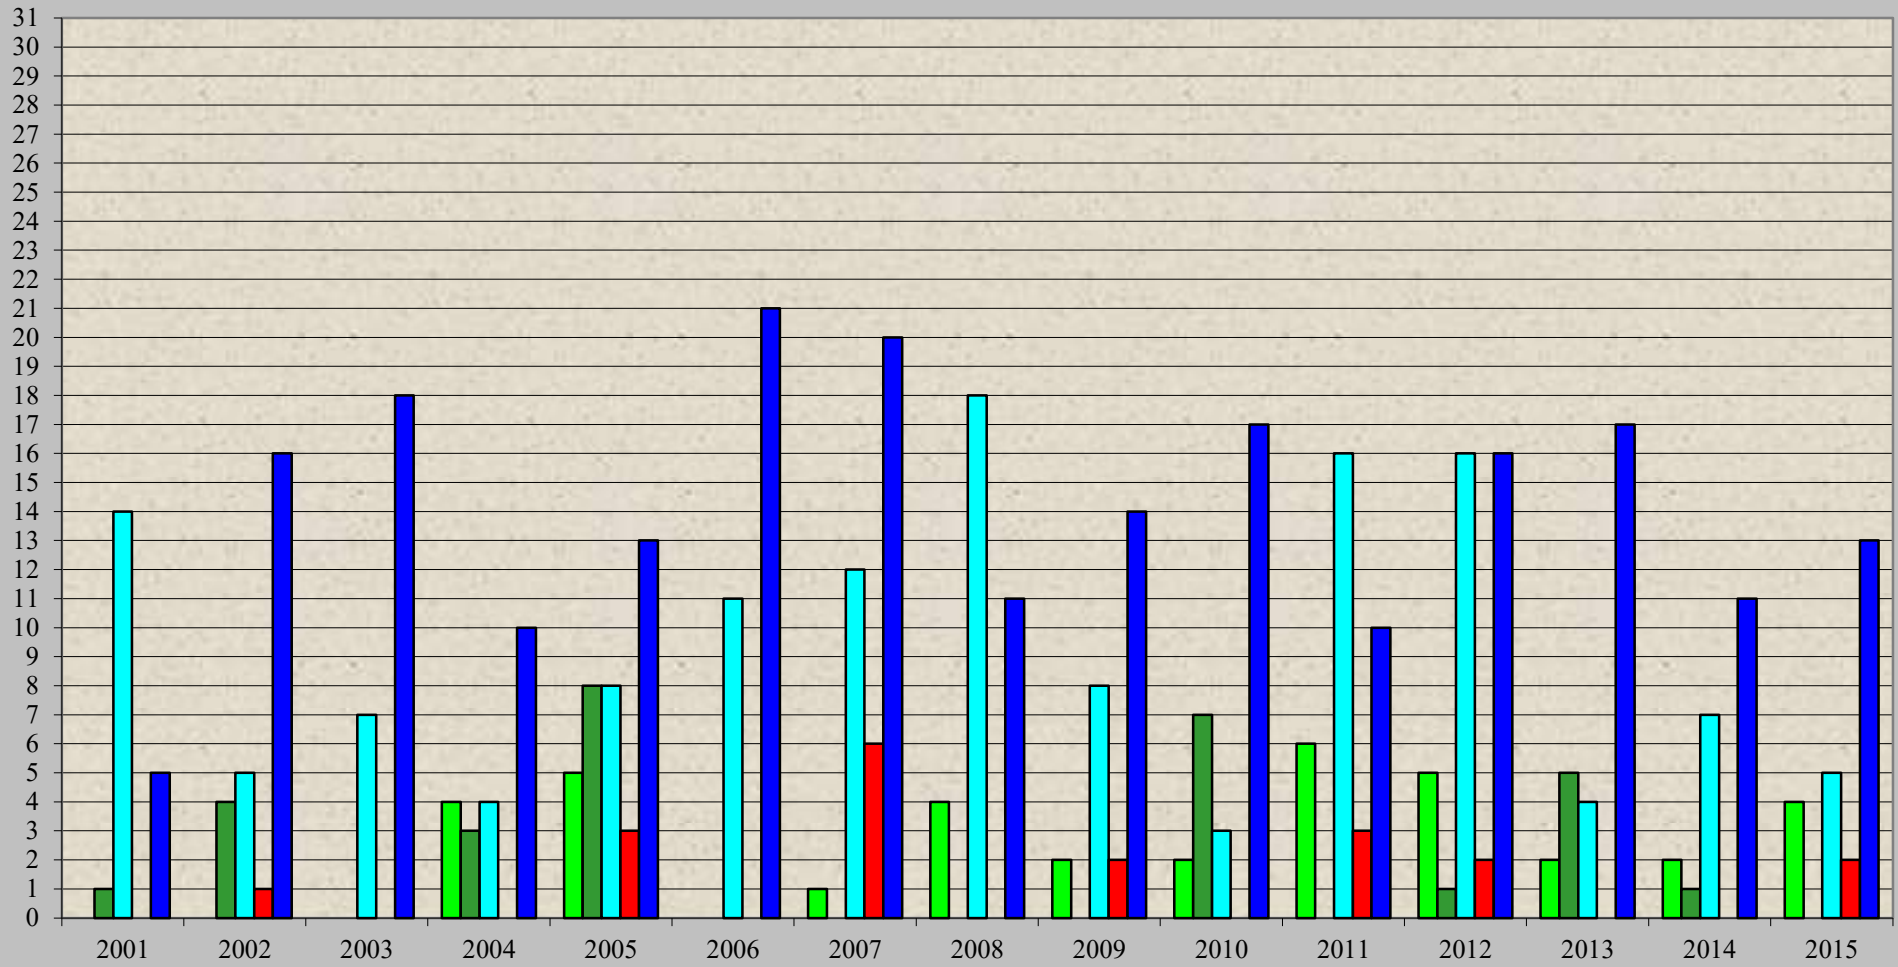

Mai

Frostage Kalte Tage Warme Tage Sommertage Niederschlagstage

© www.schneifelwetter.de

Mai

Frostage Kalte Tage Warme Tage Sommertage Niederschlagstage

© www.schneifelwetter.de

Mai

© www.schneifelwetter.de

Frosttage Kalte Tage Warme Tage Sommertage Heiße Tage Regentage