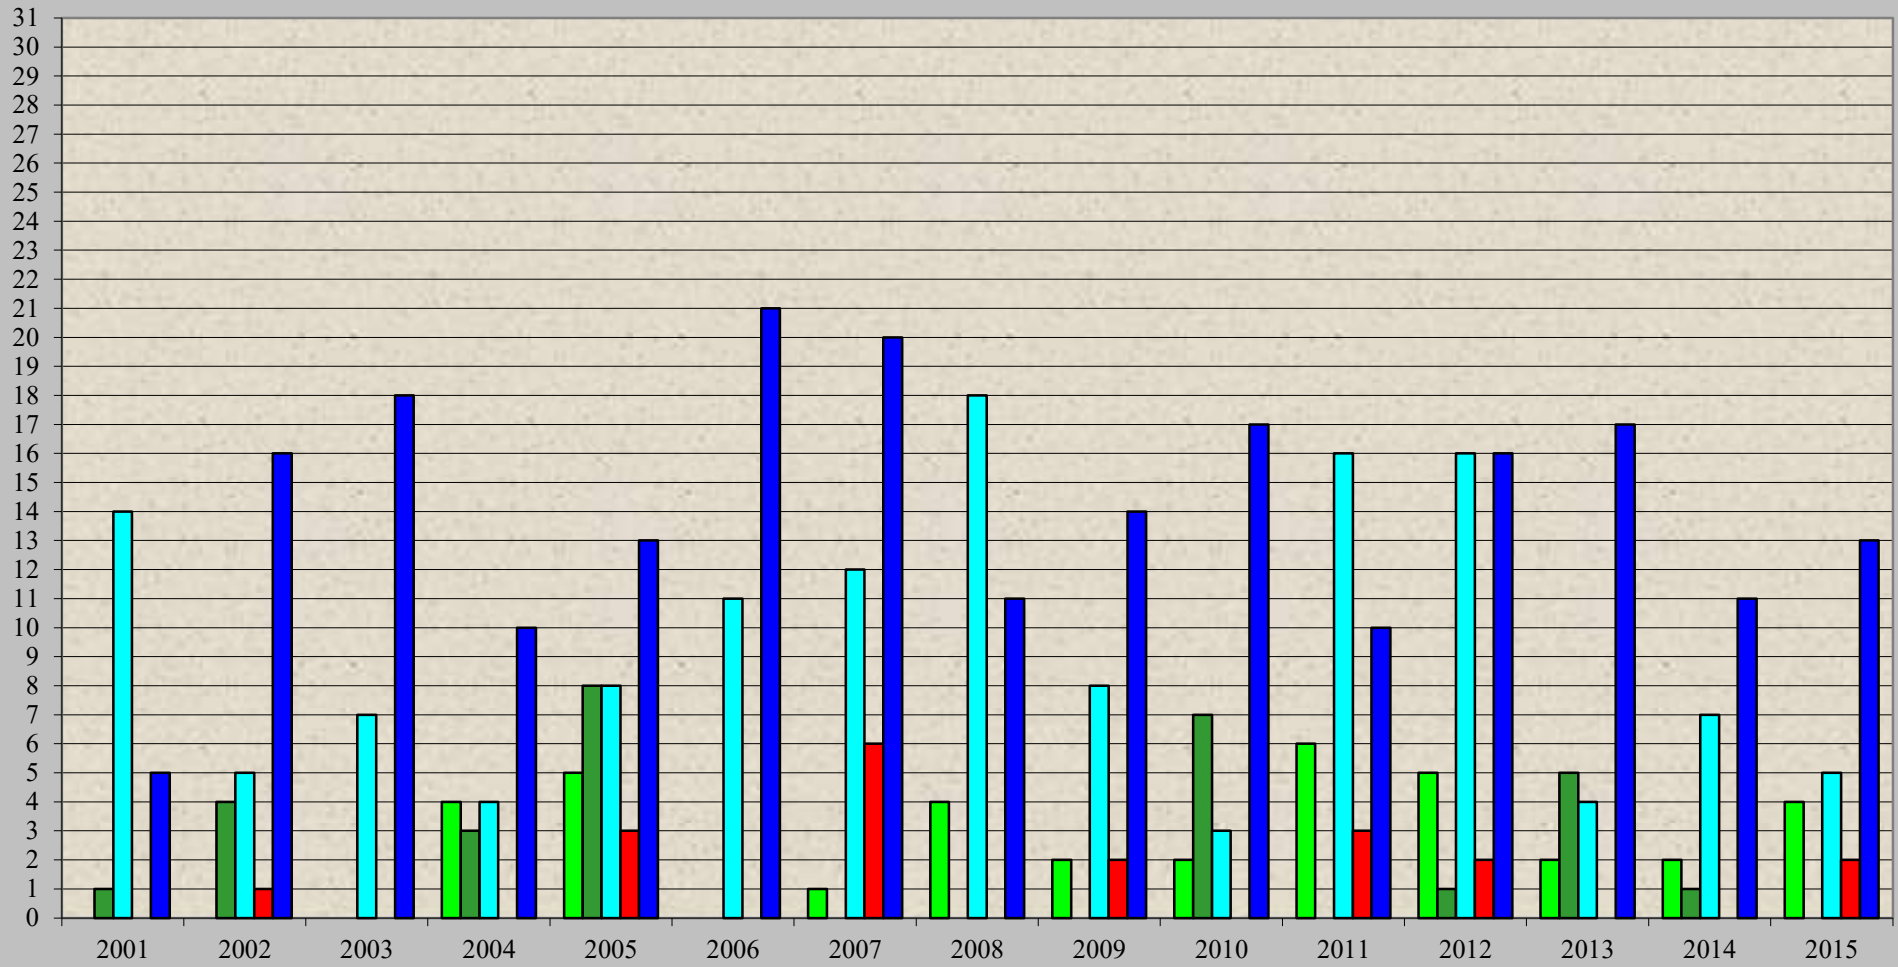

Mai

Frostage Kalte Tage Warme Tage Sommertage Niederschlagstage

© www.schneifelwetter.de

Mai

Frostage Kalte Tage Warme Tage Sommertage Niederschlagstage

© www.schneifelwetter.de

Mai

© www.schneifelwetter.de

Frostage Bodenfrostage Kalte Tage Warme Tage Sommertage Heiße Tage Regentage