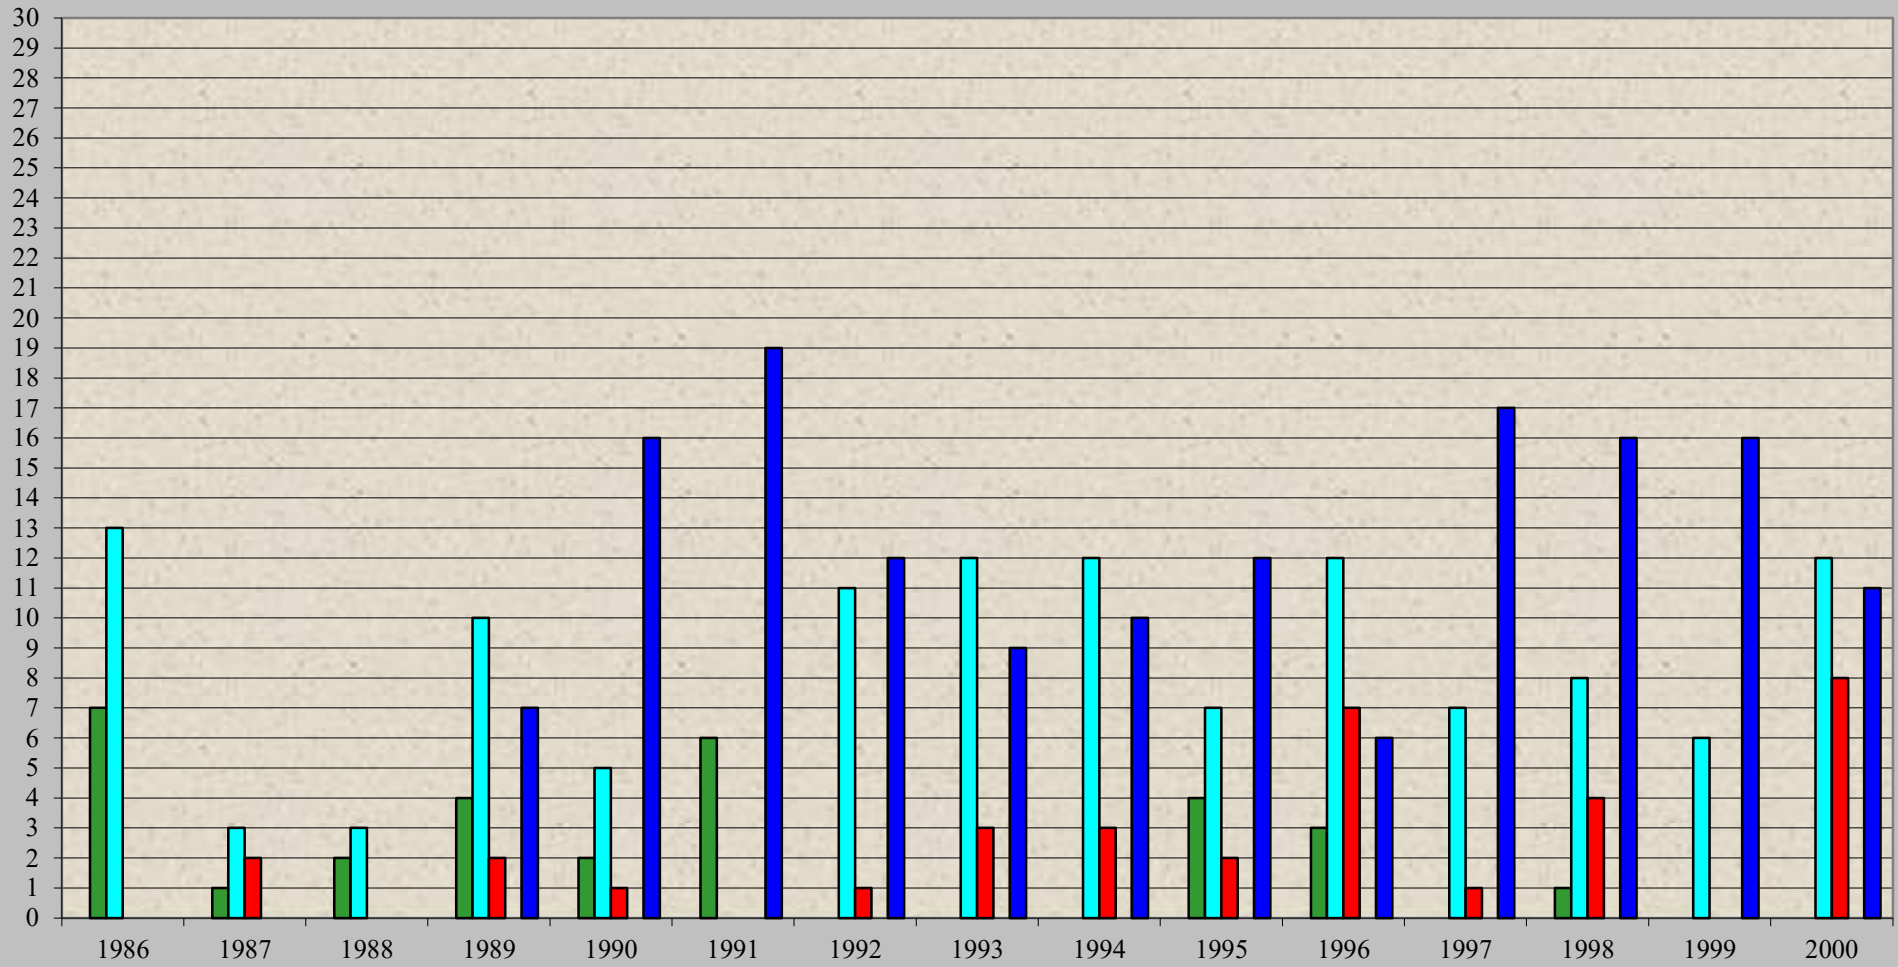

# Juni

Frosttage   Kalte Tage   Warme Tage   Somertage   Heiße Tage   Niederschlagstage

© [www.schneifelwetter.de](http://www.schneifelwetter.de)

# Juni

■ Frosttage ■ Kalte Tage ■ Warme Tage ■ Sommertage ■ Heiße Tage ■ Niederschlagstage

© [www.schneifelwetter.de](http://www.schneifelwetter.de)

# Juni

© [www.schneifelwetter.de](http://www.schneifelwetter.de)

Frosttage   Bodenfrostage   Kalte Tage   Warme Tage   Somertage   Heiße Tage   Niederschlagstage