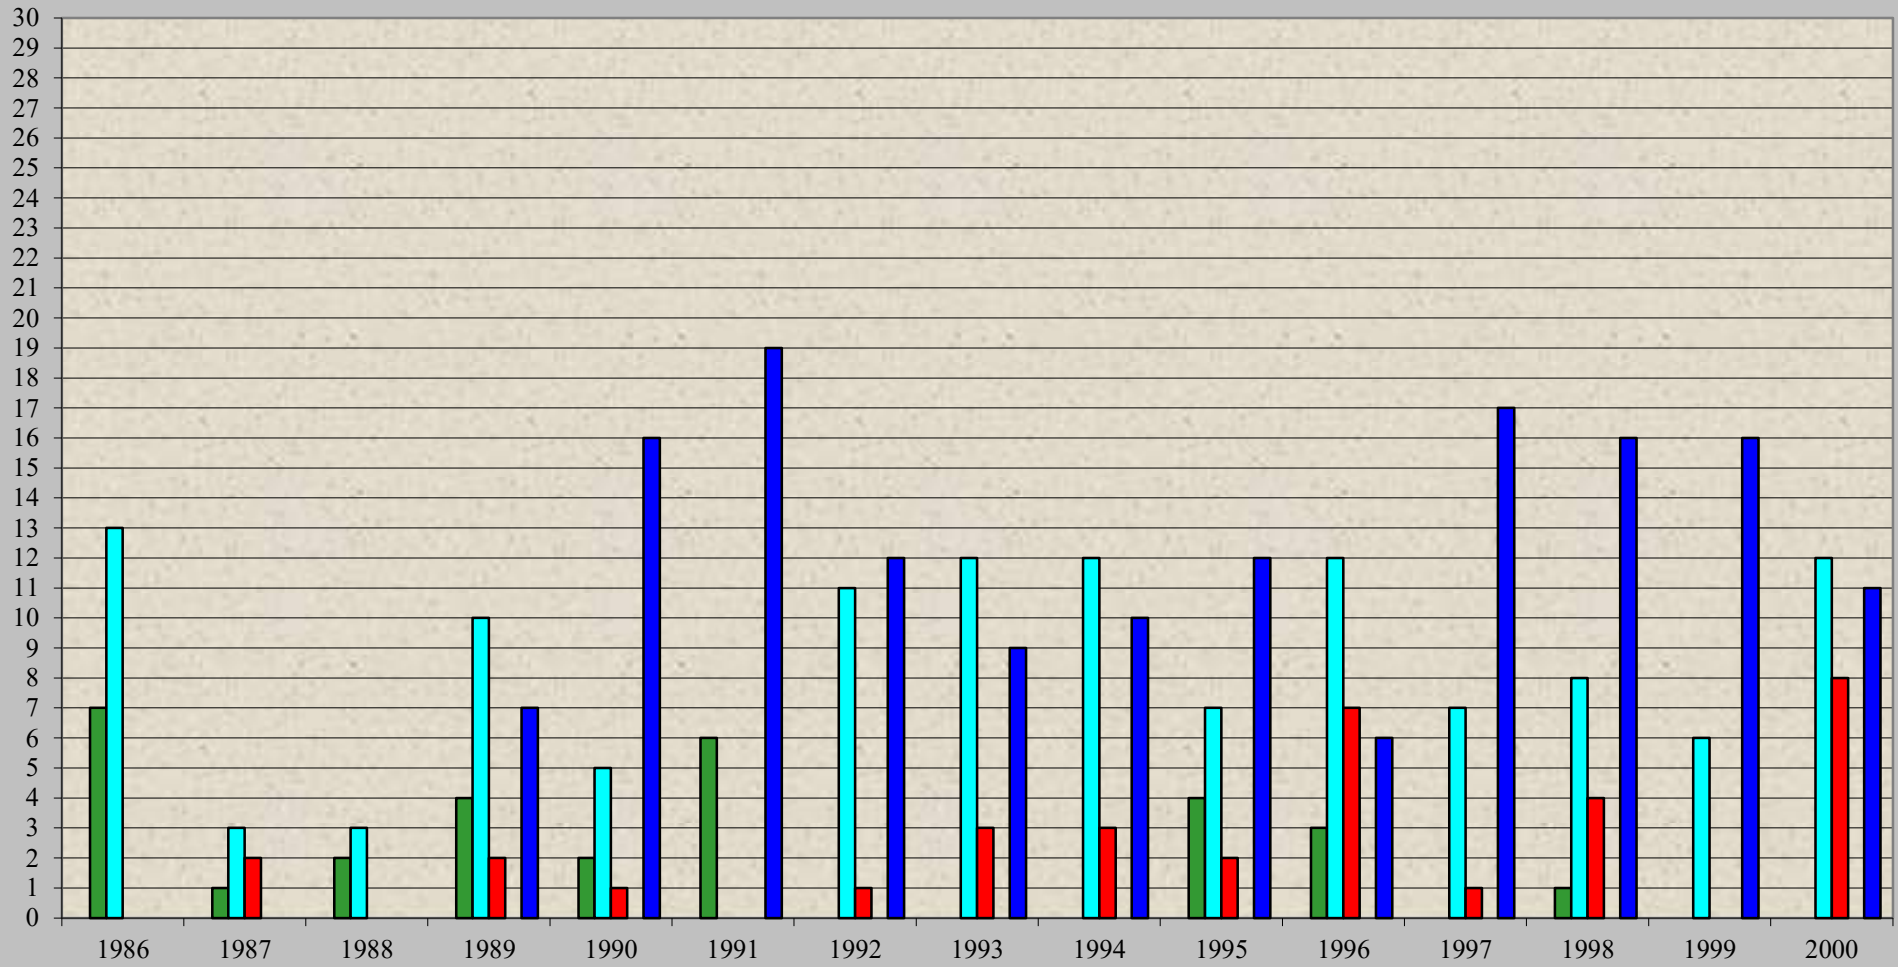

Juni

Frosttage Kalte Tage Warme Tage Somertage Heiße Tage Niederschlagstage

© www.schneifelwetter.de

Juni

■ Frosttage ■ Kalte Tage ■ Warme Tage ■ Sommertage ■ Heiße Tage ■ Niederschlagstage

© www.schneifelwetter.de

Juni

Frosttage Kalte Tage Warme Tage Somertage Heiße Tage Niederschlagstage

© www.schneifelwetter.de