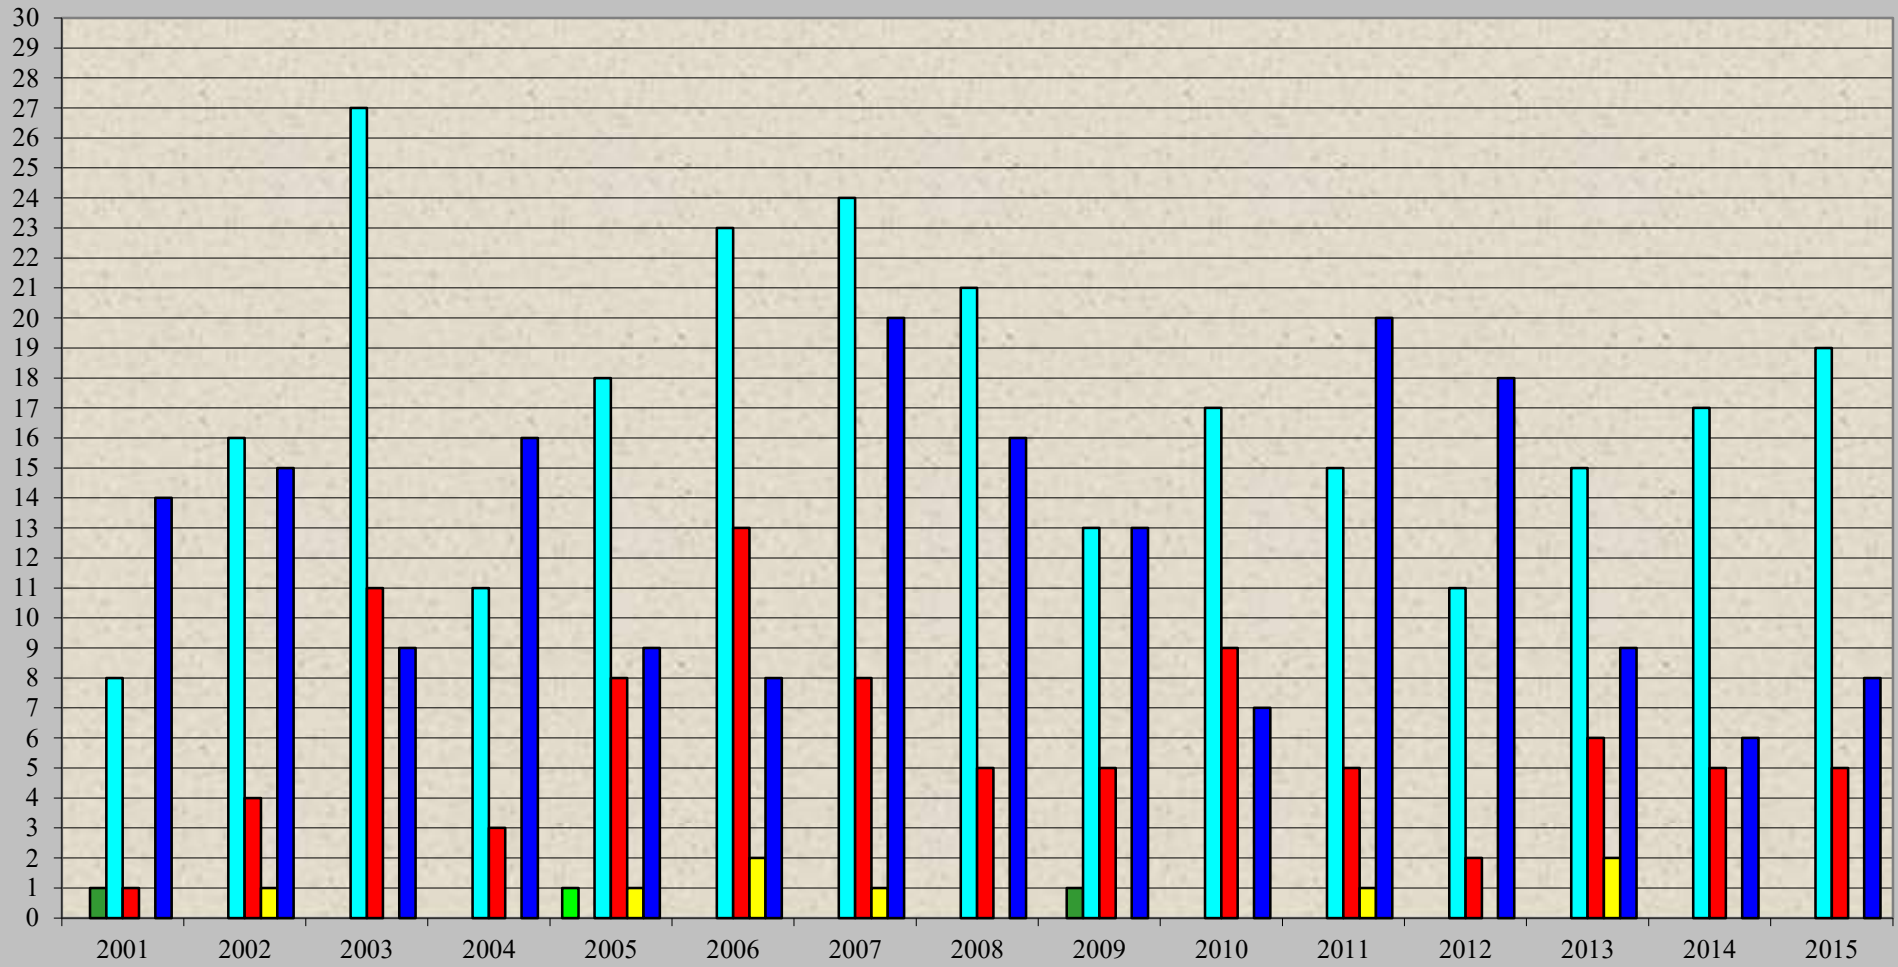

Juni

Frosttage Kalte Tage Warme Tage Somertage Heiße Tage Niederschlagstage

© www.schneifelwetter.de

Juni

■ Frosttage ■ Kalte Tage ■ Warme Tage ■ Sommertage ■ Heiße Tage ■ Niederschlagstage

© www.schneifelwetter.de

Juni

Frosttage Kalte Tage Warme Tage Somertage Heiße Tage Niederschlagstage

© www.schneifelwetter.de