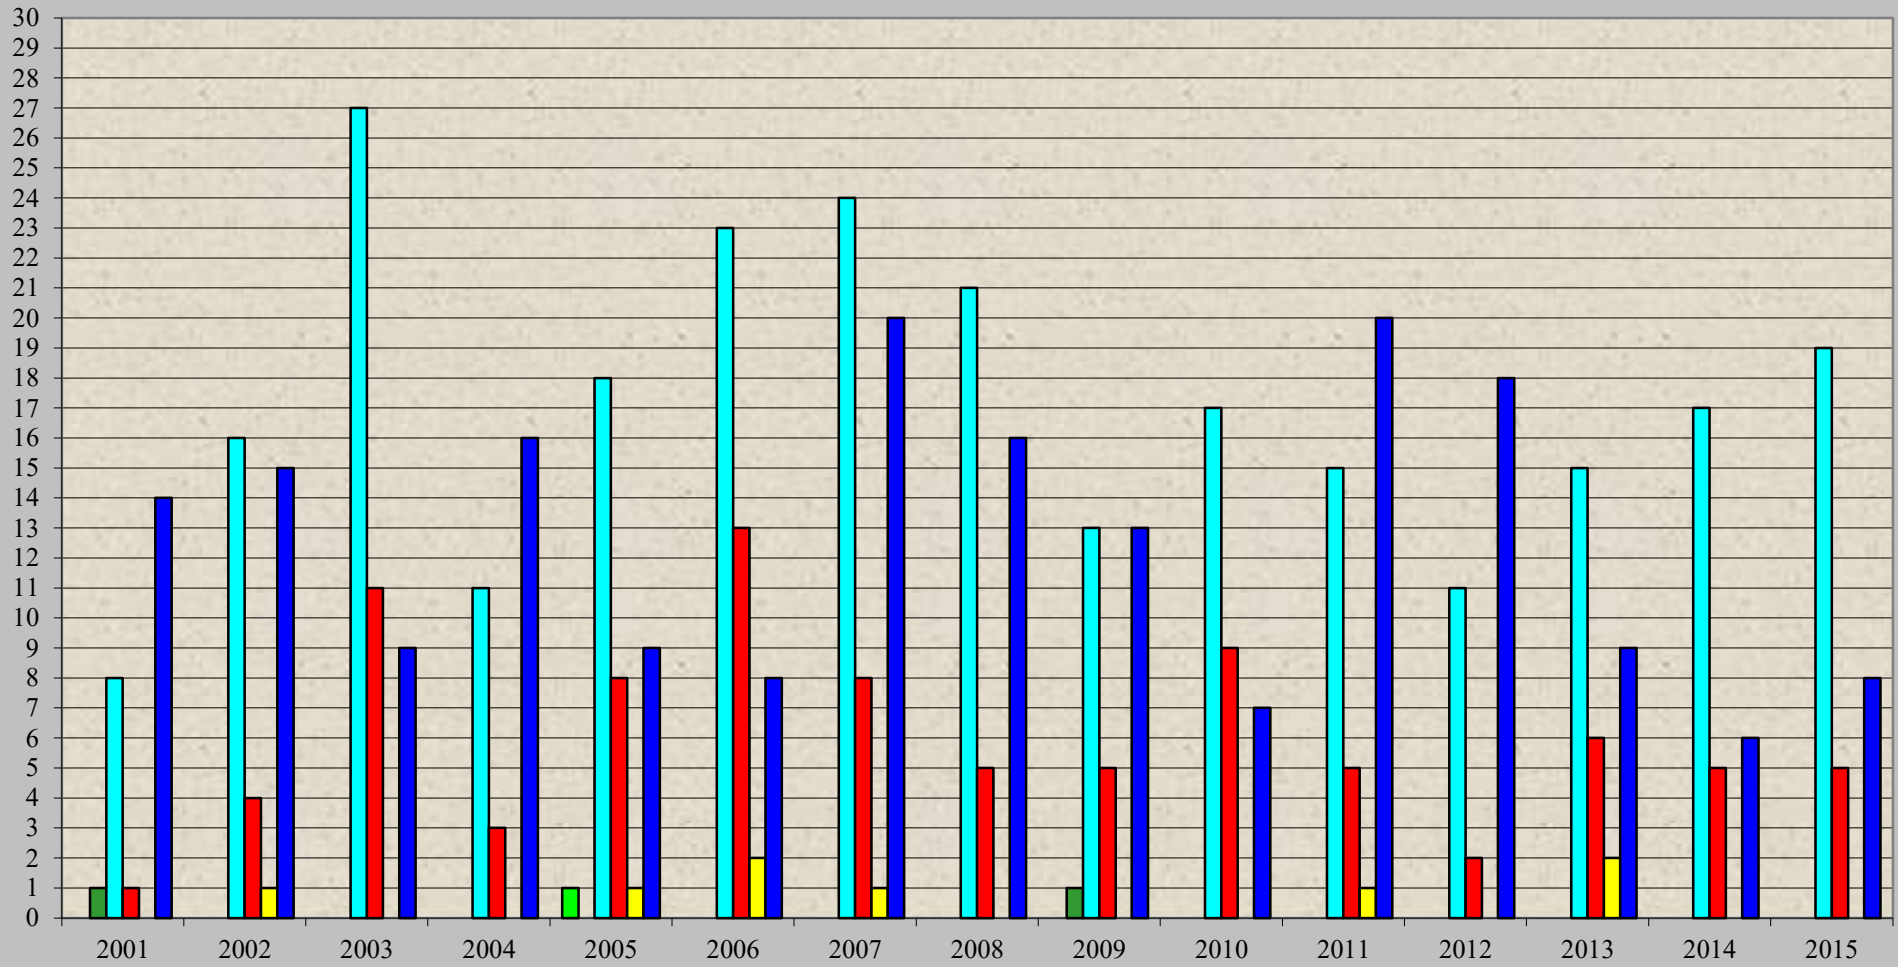

# Juni

Frosttage   Kalte Tage   Warme Tage   Somertage   Heiße Tage   Niederschlagstage

© [www.schneifelwetter.de](http://www.schneifelwetter.de)

# Juni

■ Frosttage ■ Kalte Tage ■ Warme Tage ■ Sommertage ■ Heiße Tage ■ Niederschlagstage

© [www.schneifelwetter.de](http://www.schneifelwetter.de)

# Juni

© [www.schneifelwetter.de](http://www.schneifelwetter.de)

Frosttage   Bodenfrostage   Kalte Tage   Warme Tage   Somertage   Heiße Tage   Niederschlagstage