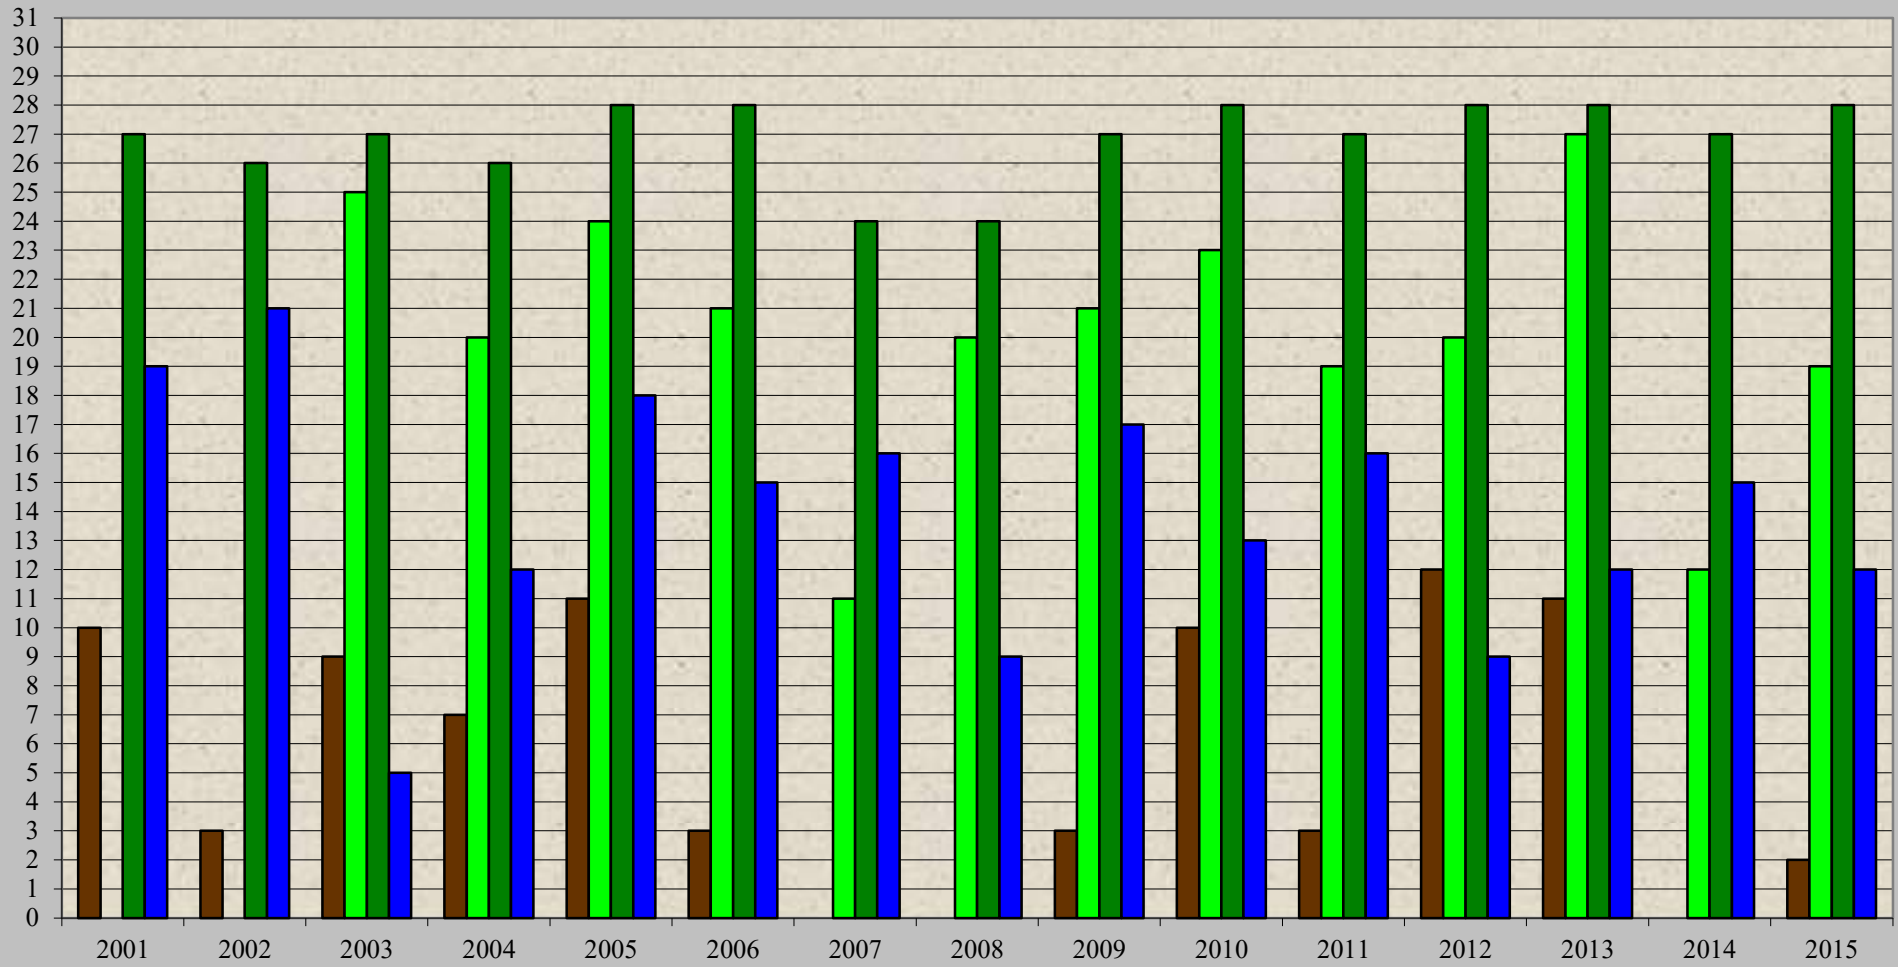

## Februar

© [www.schneifelwetter.de](http://www.schneifelwetter.de)

## Februar

■ Eistage ■ Frosttage ■ Kalte Tage ■ Niederschlagstage

© [www.schneifelwetter.de](http://www.schneifelwetter.de)

## Februar

■ Eistage ■ Frosttage ■ Bodenfrosttage ■ Kalte Tage ■ Niederschlagstage

© [www.schneifelwetter.de](http://www.schneifelwetter.de)