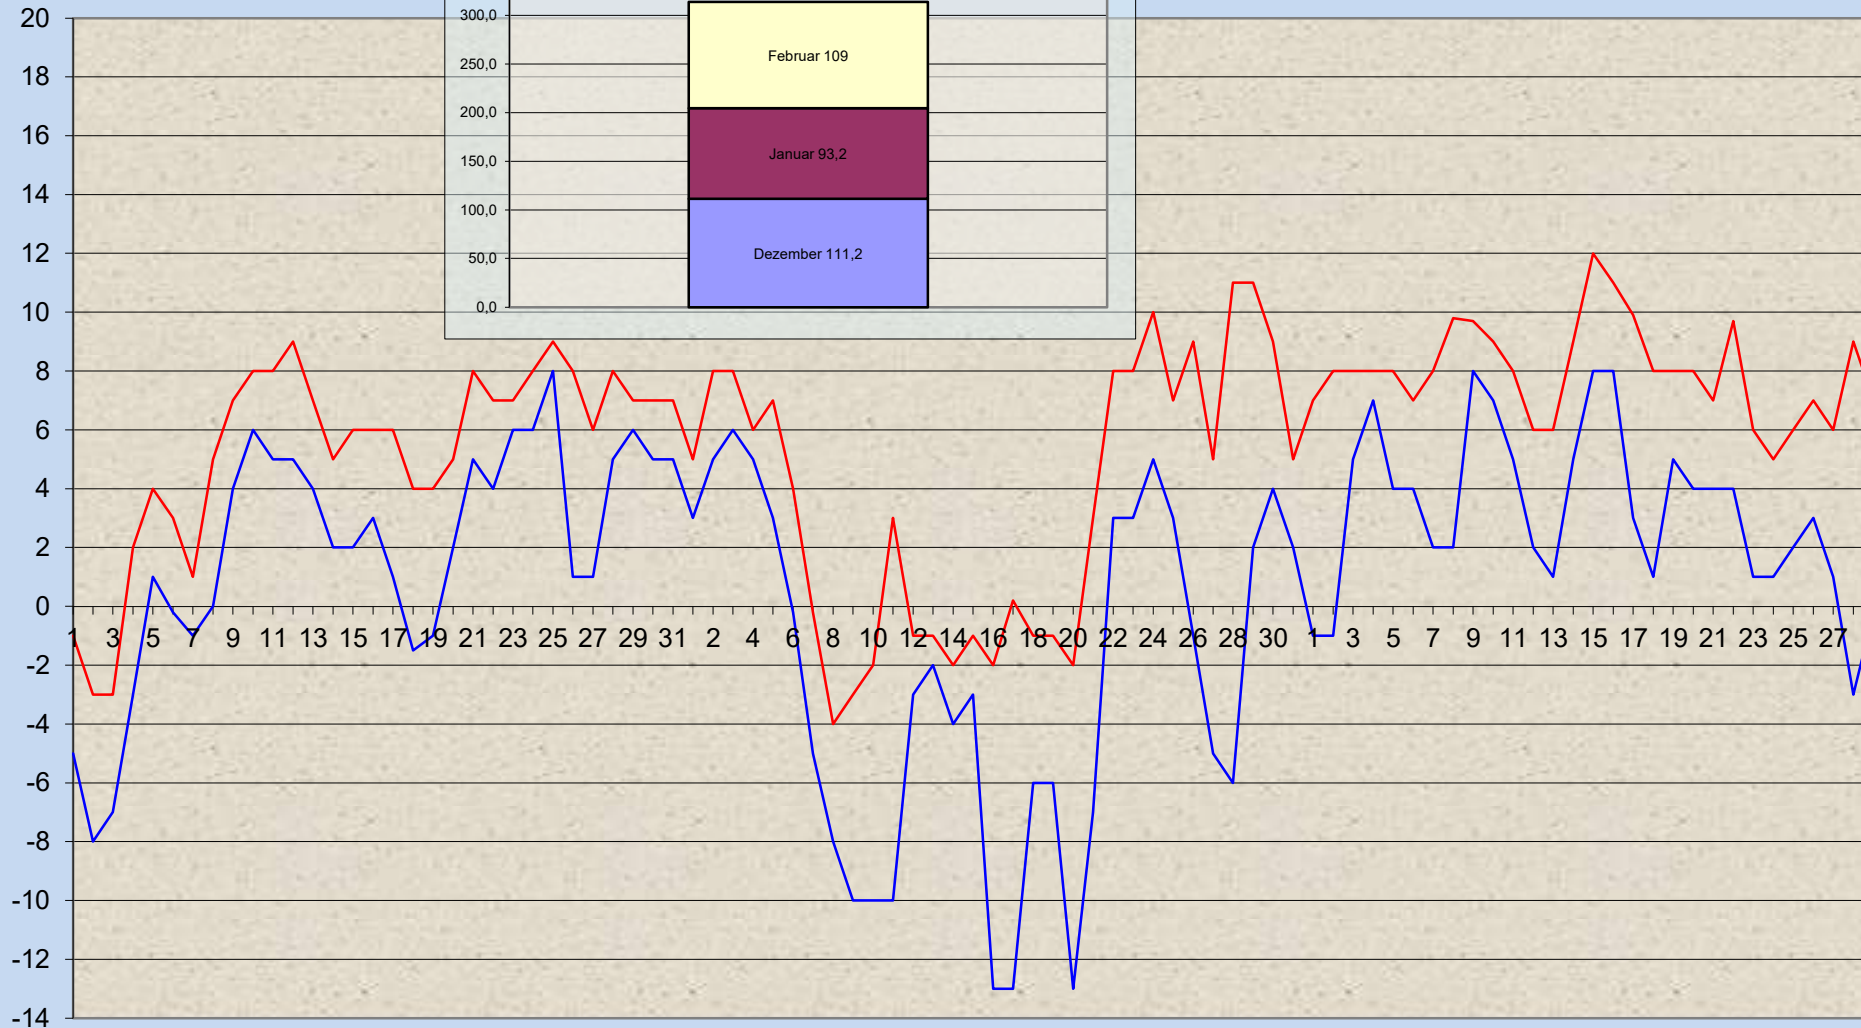

Winter 2023/24

5,5 °C / 0,8 °C

313,8 mm

© www.schneifelwetter.de

Dezember

Januar

Februar