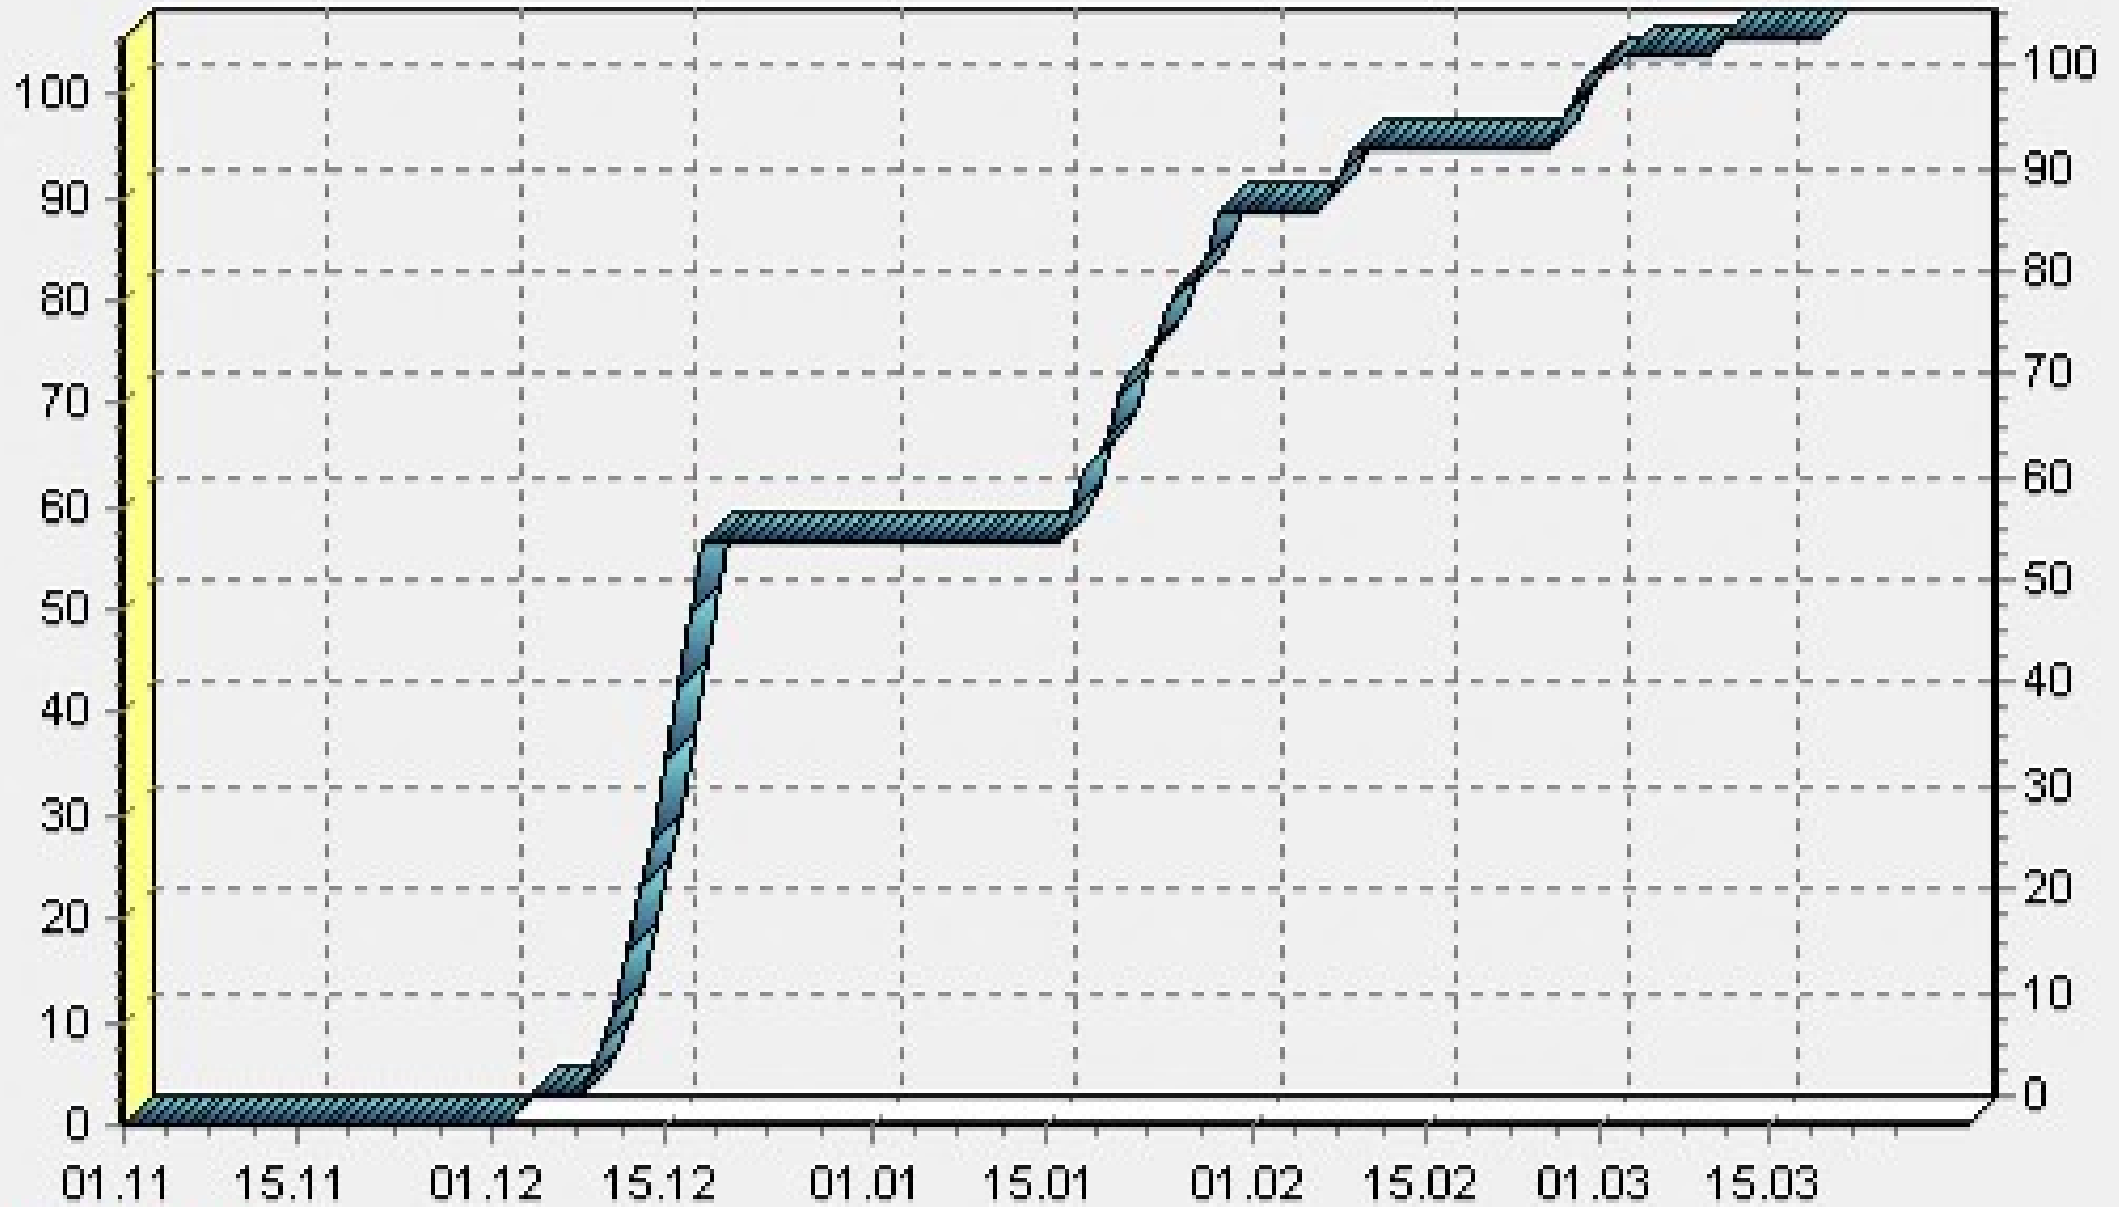

Kältesumme 2023 (105.4)

© WsWin32 Winter 2022/23: Kältesumme (Nov.-Mrz.) 105,4 = mäßig warmer Winter

Kältesumme

2023 2022